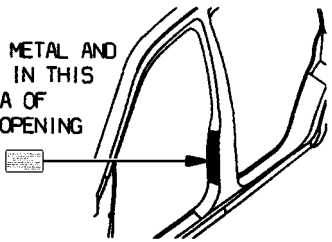

## RB1 NAVIGATION RADIO

DAIMLERCHRYSLER

**A**

**B** 2x

**C**

CLEAN SHEET METAL AND  
PLACE LABEL IN THIS  
GENERAL AREA OF  
FRONT DOOR OPENING

**D**

**E**

**F**

**GB**

- Disconnect and isolate negative battery cable.
- Remove interior trim panels in the order shown.
- Disconnect and remove existing radio. Replace with item C.
- Install GPS antenna as shown to receive an unblocked signal from the satellites.
- Keep GPS antenna cable away from heat sources, sharp edges, or moving parts.
- Do not bend (more than 90°), kink, or tightly coil the GPS antenna cable.
- Apply mercury warning label (Item D) to the B-pillar as shown.

**F**

- Débrancher et isoler le câble négatif de la batterie.
- Retirer les panneaux d'habillage intérieurs dans l'ordre indiqué.
- Débrancher et retirer la radio existante. La remplacer par l'article C.
- Installer l'antenne GPS comme illustré afin qu'elle puisse recevoir les signaux satellite sans aucun blocage.
- Garder le câble de l'antenne GPS à l'écart des sources de chaleur, bords acérés et pièces mobiles.
- Ne pas plier (à plus de 90°), vriller ou enrouler de façon serrée le câble de l'antenne GPS.
- Apposer l'autocollant d'avertissement de température (article D) sur le montant B, comme illustré.