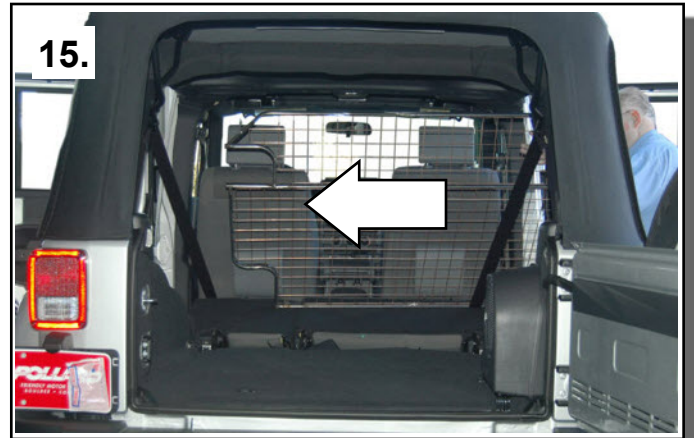

TDG 1333

FITTING INSTRUCTION / INSTRUCTION DE MONTAGE / EINBAUANLEITUNG /
ISTRUZIONI PER L'USO / INSTRUCCIONES DE MONTAJE / MONTAGEHANDLEIDING

JEEP WRANGLER 4DR

DOG GUARD / GRILLE PROTECTRICE POUR CHIEN / HUNDEGITTER /
RIPARO PER CANI / DEFENSA PARA PERROS / HONDEREK