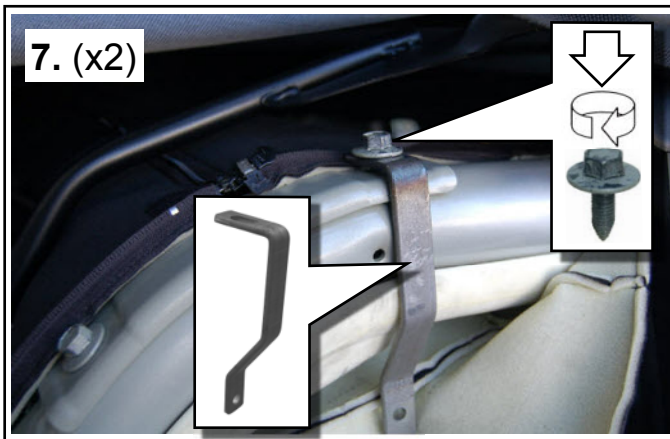

TDG 1333

FITTING INSTRUCTION / INSTRUCTION DE MONTAGE / EINBAUANLEITUNG /
ISTRUZIONI PER L'USO / INSTRUCCIONES DE MONTAJE / MONTAGEHANDLEIDUNG

JEEP WRANGLER 4DR

DOG GUARD / GRILLE PROTECTRICE POUR CHIEN / HUNDEGITTER /
RIPARO PER CANI / DEFENSA PARA PERROS / HONDEREK