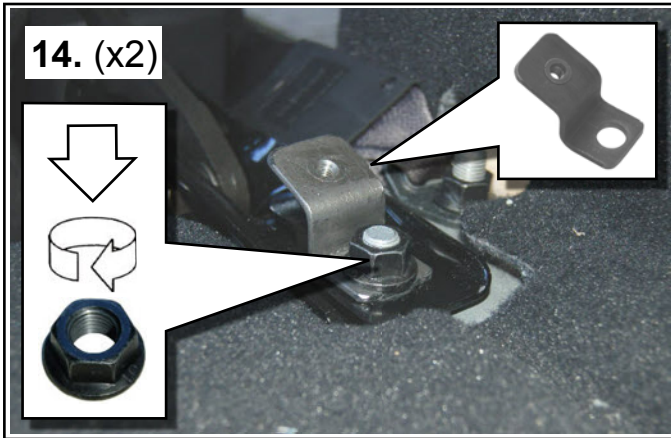

TDG 1333

FITTING INSTRUCTION / INSTRUCTION DE MONTAGE / EINBAUANLEITUNG /
ISTRUZIONI PER L'USO / INSTRUCCIONES DE MONTAJE / MONTAGEHANDLEIDING

JEEP WRANGLER 4DR

DOG GUARD / GRILLE PROTECTRICE POUR CHIEN / HUNDEGITTER /
RIPARO PER CANI / DEFENSA PARA PERROS / HONDEREK