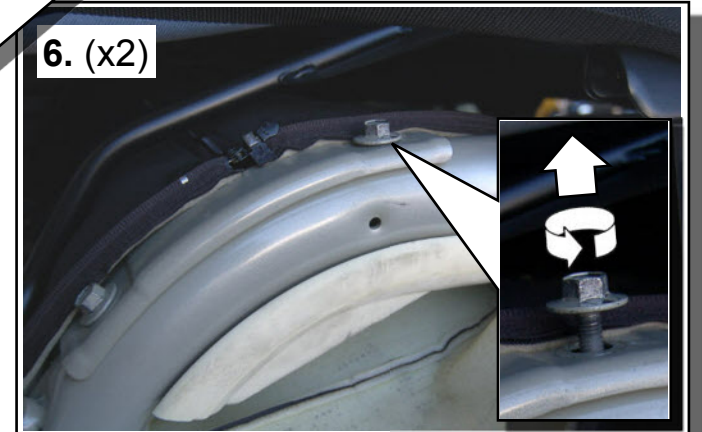

TDG 1333

FITTING INSTRUCTION / INSTRUCTION DE MONTAGE / EINBAUANLEITUNG /
ISTRUZIONI PER L'USO / INSTRUCCIONES DE MONTAJE / MONTAGEHANDLEIDUNG

JEEP WRANGLER 4DR

DOG GUARD / GRILLE PROTECTRICE POUR CHIEN / HUNDEGITTER /
RIPARO PER CANI / DEFENSA PARA PERROS / HONDEREK