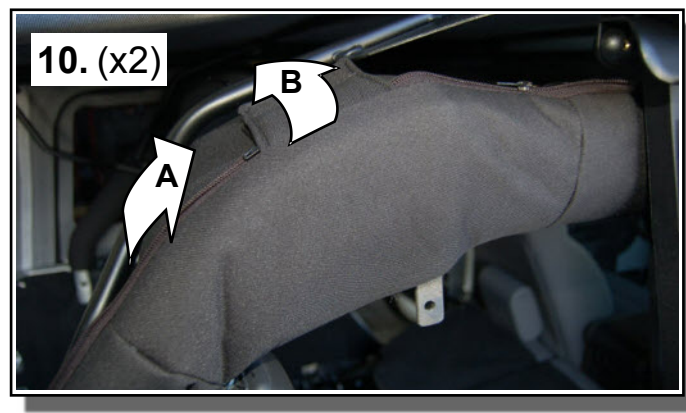

TDG 1333

FITTING INSTRUCTION / INSTRUCTION DE MONTAGE / EINBAUANLEITUNG /
ISTRUZIONI PER L'USO / INSTRUCCIONES DE MONTAJE / MONTAGEHANDLEIDUNG

JEEP WRANGLER 4DR

DOG GUARD / GRILLE PROTECTRICE POUR CHIEN / HUNDEGITTER /
RIPARO PER CANI / DEFENSA PARA PERROS / HONDEREK