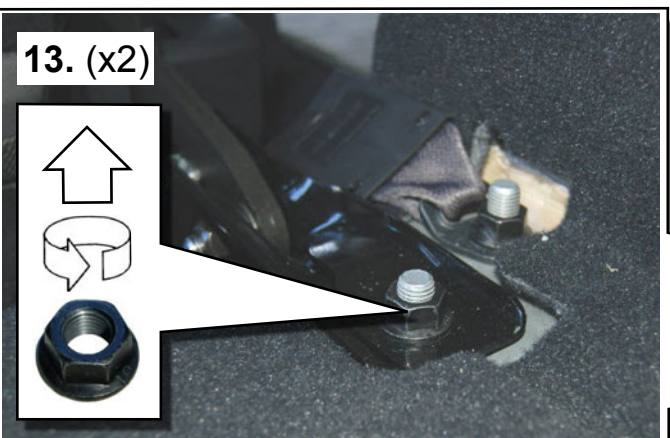

TDG 1333

FITTING INSTRUCTION / INSTRUCTION DE MONTAGE / EINBAUANLEITUNG /
ISTRUZIONI PER L'USO / INSTRUCCIONES DE MONTAJE / MONTAGEHANDLEIDUNG

JEEP WRANGLER 4DR

DOG GUARD / GRILLE PROTECTRICE POUR CHIEN / HUNDEGITTER /
RIPARO PER CANI / DEFENSA PARA PERROS / HONDEREK