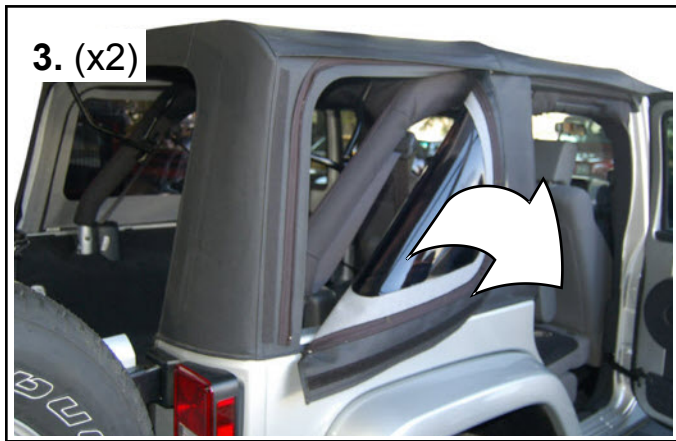

TDG 1333

FITTING INSTRUCTION / INSTRUCTION DE MONTAGE / EINBAUANLEITUNG /
ISTRUZIONI PER L'USO / INSTRUCCIONES DE MONTAJE / MONTAGEHANDLEIDUNG

JEEP WRANGLER 4DR

DOG GUARD / GRILLE PROTECTRICE POUR CHIEN / HUNDEGITTER /
RIPARO PER CANI / DEFENSA PARA PERROS / HONDEREK