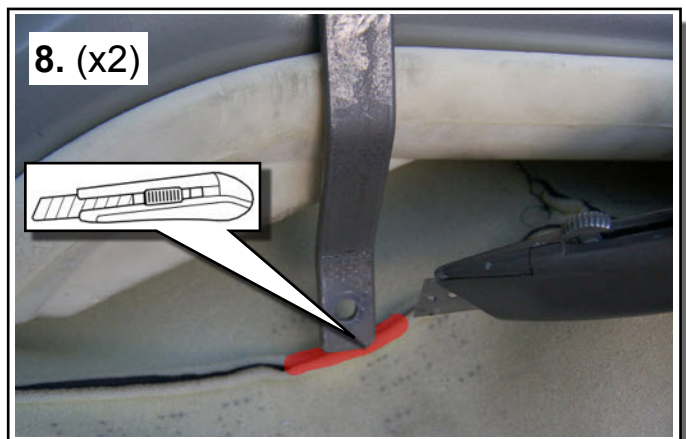

TDG 1333

FITTING INSTRUCTION / INSTRUCTION DE MONTAGE / EINBAUANLEITUNG /
ISTRUZIONI PER L'USO / INSTRUCCIONES DE MONTAJE / MONTAGEHANDLEIDUNG

JEEP WRANGLER 4DR

DOG GUARD / GRILLE PROTECTRICE POUR CHIEN / HUNDEGITTER /
RIPARO PER CANI / DEFENSA PARA PERROS / HONDEREK