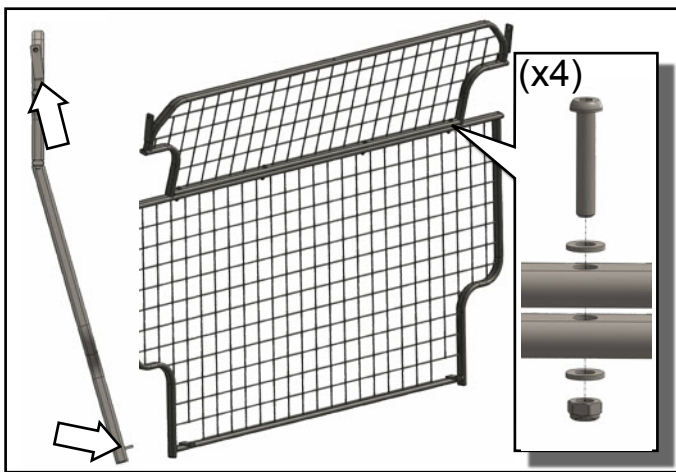

TDG 1333

FITTING INSTRUCTION / INSTRUCTION DE MONTAGE / EINBAUANLEITUNG /
ISTRUZIONI PER L'USO / INSTRUCCIONES DE MONTAJE / MONTAGEHANDLEIDUNG

JEEP WRANGLER 4DR

DOG GUARD / GRILLE PROTECTRICE POUR CHIEN / HUNDEGITTER /
RIPARO PER CANI / DEFENSA PARA PERROS / HONDEREK