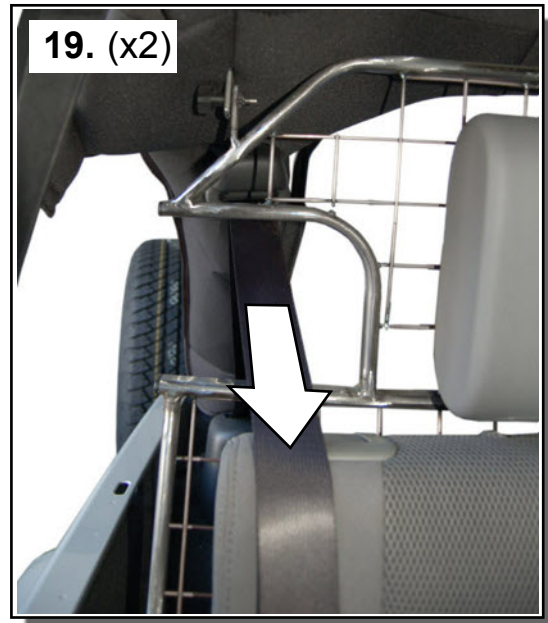

TDG 1333

FITTING INSTRUCTION / INSTRUCTION DE MONTAGE / EINBAUANLEITUNG /
ISTRUZIONI PER L'USO / INSTRUCCIONES DE MONTAJE / MONTAGEHANDLEIDING

JEEP WRANGLER 4DR

DOG GUARD / GRILLE PROTECTRICE POUR CHIEN / HUNDEGITTER /
RIPARO PER CANI / DEFENSA PARA PERROS / HONDEREK