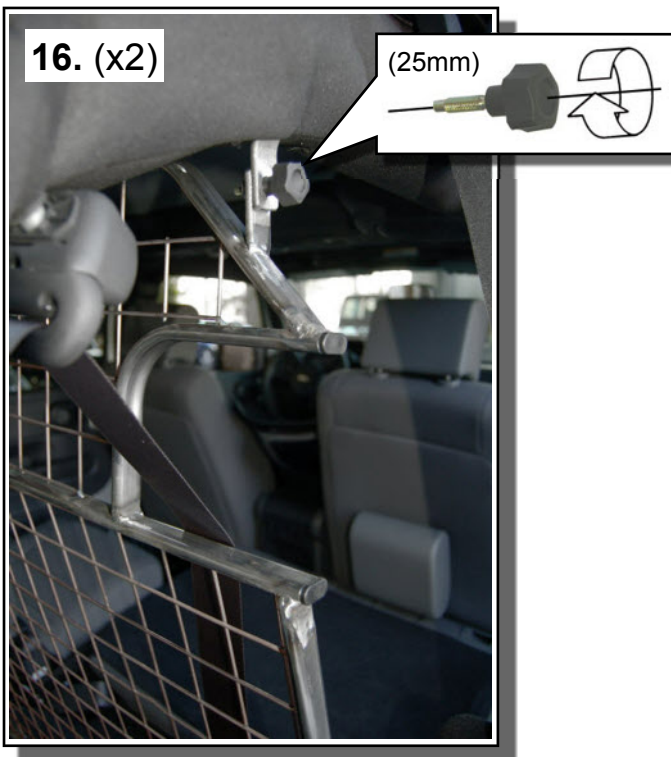

TDG 1333

FITTING INSTRUCTION / INSTRUCTION DE MONTAGE / EINBAUANLEITUNG /
ISTRUZIONI PER L'USO / INSTRUCCIONES DE MONTAJE / MONTAGEHANDLEIDING

JEEP WRANGLER 4DR

DOG GUARD / GRILLE PROTECTRICE POUR CHIEN / HUNDEGITTER /
RIPARO PER CANI / DEFENSA PARA PERROS / HONDEREK