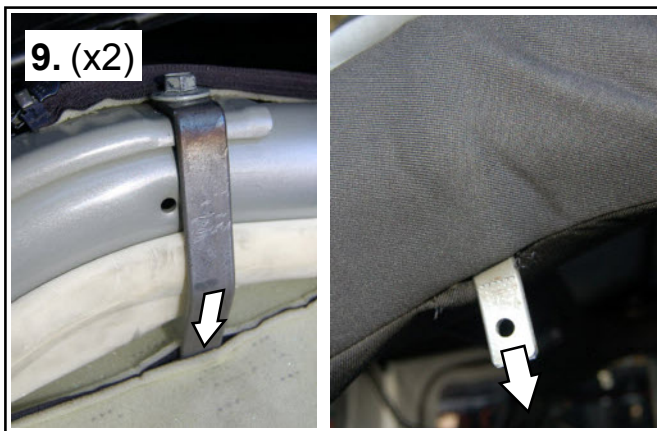

TDG 1333

FITTING INSTRUCTION / INSTRUCTION DE MONTAGE / EINBAUANLEITUNG /
ISTRUZIONI PER L'USO / INSTRUCCIONES DE MONTAJE / MONTAGEHANDLEIDUNG

JEEP WRANGLER 4DR

DOG GUARD / GRILLE PROTECTRICE POUR CHIEN / HUNDEGITTER /
RIPARO PER CANI / DEFENSA PARA PERROS / HONDEREK