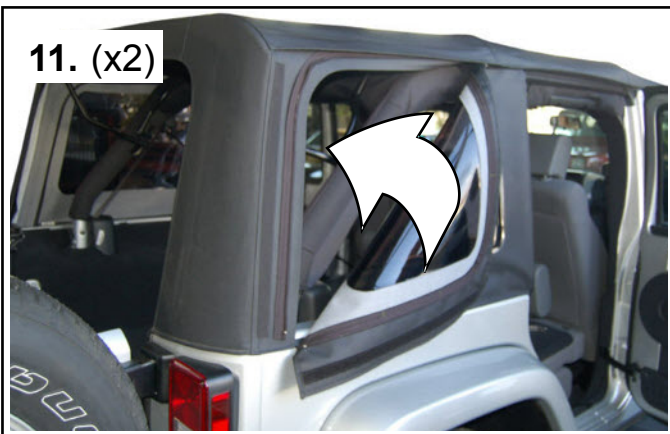

TDG 1333

FITTING INSTRUCTION / INSTRUCTION DE MONTAGE / EINBAUANLEITUNG /
ISTRUZIONI PER L'USO / INSTRUCCIONES DE MONTAJE / MONTAGEHANDLEIDUNG

JEEP WRANGLER 4DR

DOG GUARD / GRILLE PROTECTRICE POUR CHIEN / HUNDEGITTER /
RIPARO PER CANI / DEFENSA PARA PERROS / HONDEREK