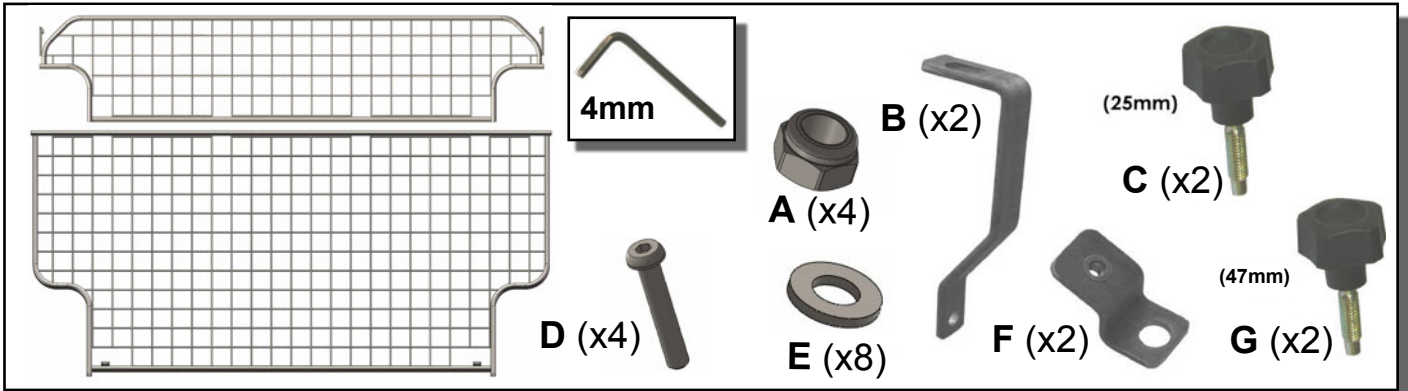

TDG 1333

FITTING INSTRUCTION / INSTRUCTION DE MONTAGE / EINBAUANLEITUNG /
ISTRUZIONI PER L'USO / INSTRUCCIONES DE MONTAJE / MONTAGEHANDLEIDUNG

JEEP WRANGLER 4DR

DOG GUARD / GRILLE PROTECTRICE POUR CHIEN / HUNDEGITTER /
RIPARO PER CANI / DEFENSA PARA PERROS / HONDEREK