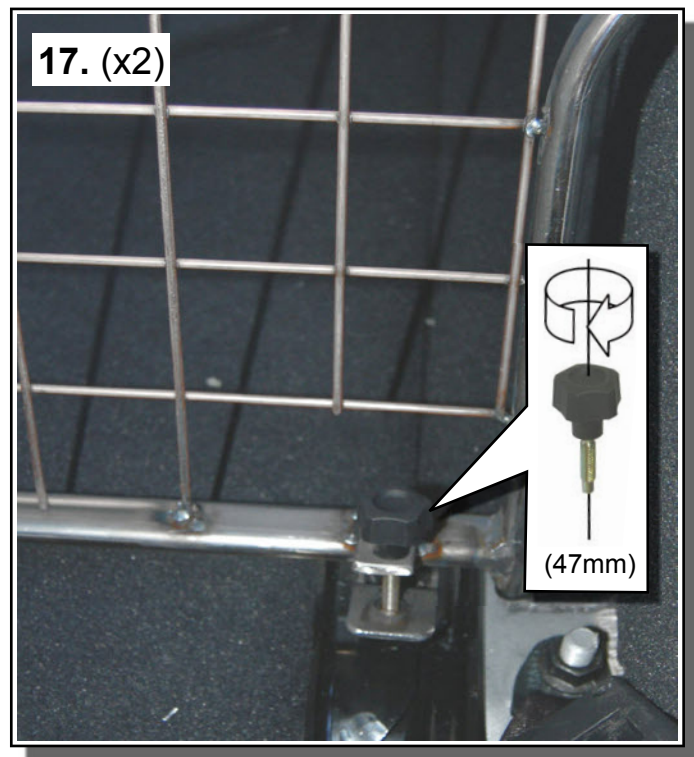

TDG 1333

FITTING INSTRUCTION / INSTRUCTION DE MONTAGE / EINBAUANLEITUNG /
ISTRUZIONI PER L'USO / INSTRUCCIONES DE MONTAJE / MONTAGEHANDLEIDING

JEEP WRANGLER 4DR

DOG GUARD / GRILLE PROTECTRICE POUR CHIEN / HUNDEGITTER /
RIPARO PER CANI / DEFENSA PARA PERROS / HONDEREK