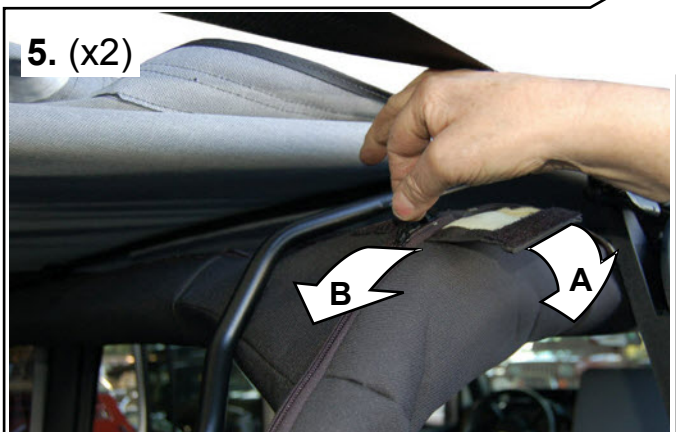

TDG 1333

FITTING INSTRUCTION / INSTRUCTION DE MONTAGE / EINBAUANLEITUNG /
ISTRUZIONI PER L'USO / INSTRUCCIONES DE MONTAJE / MONTAGEHANDLEIDUNG

JEEP WRANGLER 4DR

DOG GUARD / GRILLE PROTECTRICE POUR CHIEN / HUNDEGITTER /
RIPARO PER CANI / DEFENSA PARA PERROS / HONDEREK