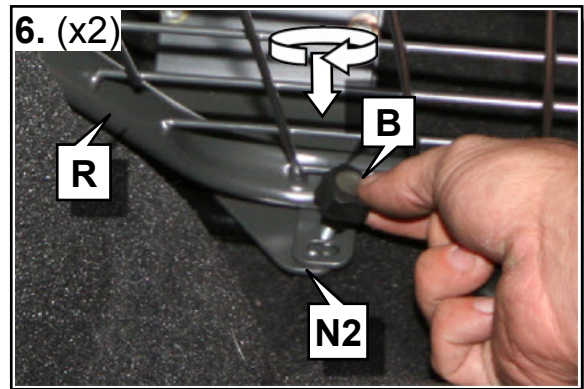

TDG 1367

FITTING INSTRUCTION / INSTRUCTION DE MONTAGE / EINBAUANLEITUNG /
ISTRUZIONI PER L'USO / INSTRUCCIONES DE MONTAJE / MONTAGEHANDLEIDING

JEEP WRANGLER (2007-2010) 2DR

DOG GUARD / GRILLE PROTECTRICE POUR CHIEN / HUNDEGITTER /
RIPARO PER CANI / DEFENSA PARA PERROS / HONDEREK