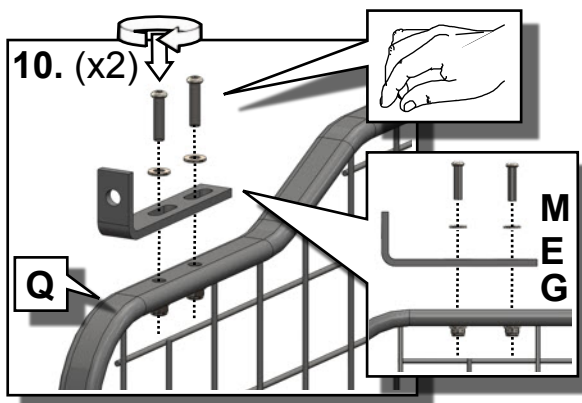

TDG 1367

FITTING INSTRUCTION / INSTRUCTION DE MONTAGE / EINBAUANLEITUNG /
ISTRUZIONI PER L'USO / INSTRUCCIONES DE MONTAJE / MONTAGEHANDLEIDING

JEEP WRANGLER (2007-2010) 2DR

DOG GUARD / GRILLE PROTECTRICE POUR CHIEN / HUNDEGITTER /
RIPARO PER CANI / DEFENSA PARA PERROS / HONDEREK