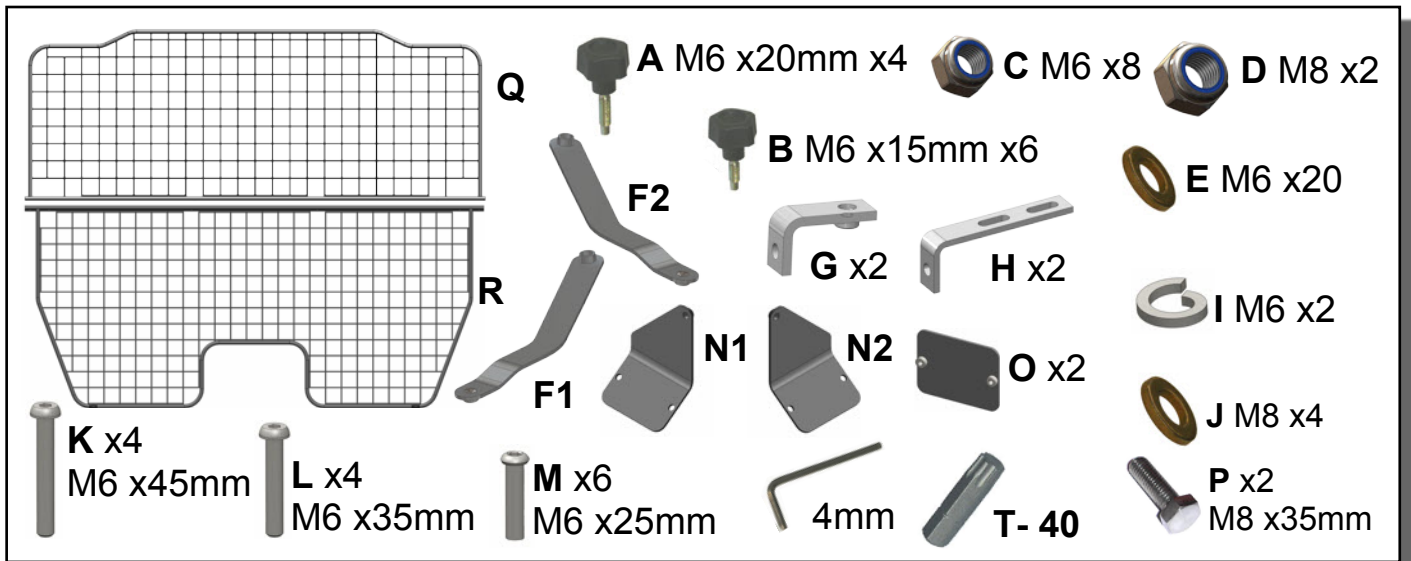

TDG 1367

FITTING INSTRUCTION / INSTRUCTION DE MONTAGE / EINBAUANLEITUNG /
ISTRUZIONI PER L'USO / INSTRUCCIONES DE MONTAJE / MONTAGEHANDLEIDUNG

JEEP WRANGLER (2007-2010) 2DR

DOG GUARD / GRILLE PROTECTRICE POUR CHIEN / HUNDEGITTER /
RIPARO PER CANI / DEFENSA PARA PERROS / HONDEREK

TDG 1367

FITTING INSTRUCTION / INSTRUCTION DE MONTAGE / EINBAUANLEITUNG /
ISTRUZIONI PER L'USO / INSTRUCCIONES DE MONTAJE / MONTAGEHANDLEIDING

JEEP WRANGLER (2007-2010) 2DR

DOG GUARD / GRILLE PROTECTRICE POUR CHIEN / HUNDEGITTER /
RIPARO PER CANI / DEFENSA PARA PERROS / HONDEREK