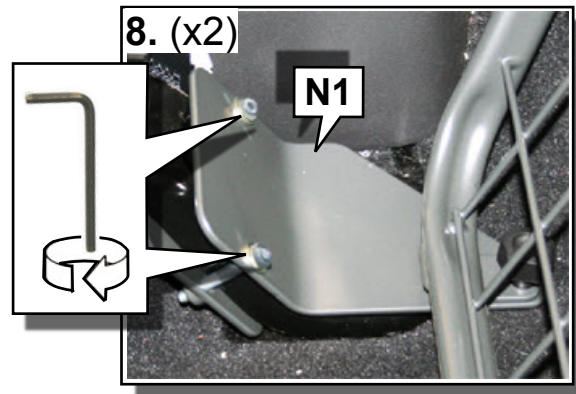

TDG 1367

FITTING INSTRUCTION / INSTRUCTION DE MONTAGE / EINBAUANLEITUNG /
ISTRUZIONI PER L'USO / INSTRUCCIONES DE MONTAJE / MONTAGEHANDLEIDING

JEEP WRANGLER (2007-2010) 2DR

DOG GUARD / GRILLE PROTECTRICE POUR CHIEN / HUNDEGITTER /
RIPARO PER CANI / DEFENSA PARA PERROS / HONDEREK