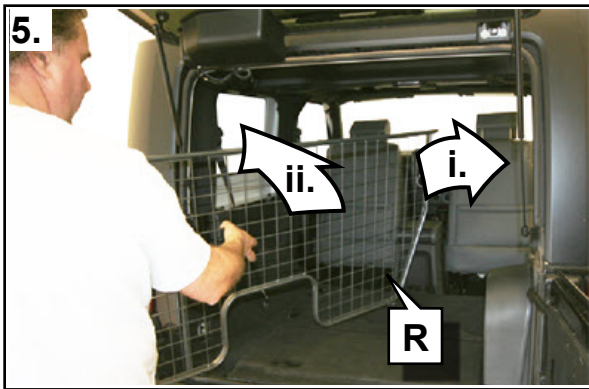

TDG 1367

FITTING INSTRUCTION / INSTRUCTION DE MONTAGE / EINBAUANLEITUNG /
ISTRUZIONI PER L'USO / INSTRUCCIONES DE MONTAJE / MONTAGEHANDLEIDING

JEEP WRANGLER (2007-2010) 2DR

DOG GUARD / GRILLE PROTECTRICE POUR CHIEN / HUNDEGITTER /
RIPARO PER CANI / DEFENSA PARA PERROS / HONDEREK