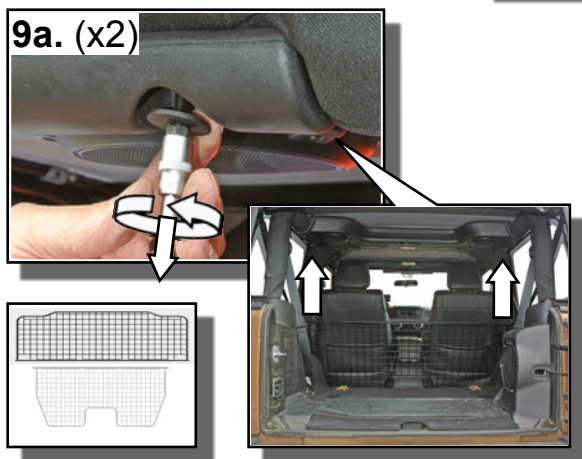

TDG 1367

FITTING INSTRUCTION / INSTRUCTION DE MONTAGE / EINBAUANLEITUNG /
ISTRUZIONI PER L'USO / INSTRUCCIONES DE MONTAJE / MONTAGEHANDLEIDING

JEEP WRANGLER (2007-2010) 2DR

DOG GUARD / GRILLE PROTECTRICE POUR CHIEN / HUNDEGITTER /
RIPARO PER CANI / DEFENSA PARA PERROS / HONDEREK