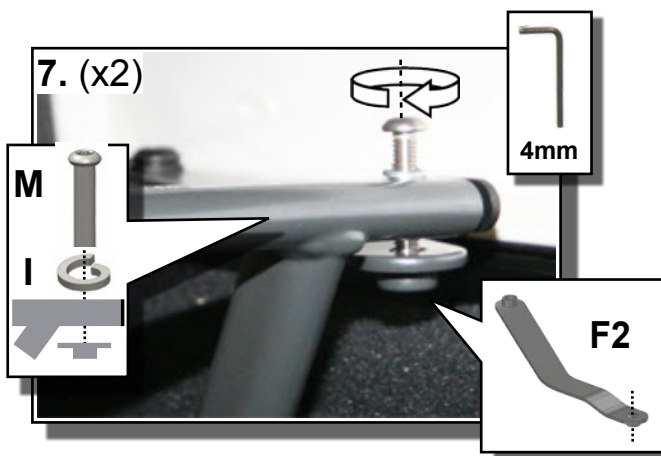

TDG 1367

FITTING INSTRUCTION / INSTRUCTION DE MONTAGE / EINBAUANLEITUNG /
ISTRUZIONI PER L'USO / INSTRUCCIONES DE MONTAJE / MONTAGEHANDLEIDING

JEEP WRANGLER (2007-2010) 2DR

DOG GUARD / GRILLE PROTECTRICE POUR CHIEN / HUNDEGITTER /
RIPARO PER CANI / DEFENSA PARA PERROS / HONDEREK