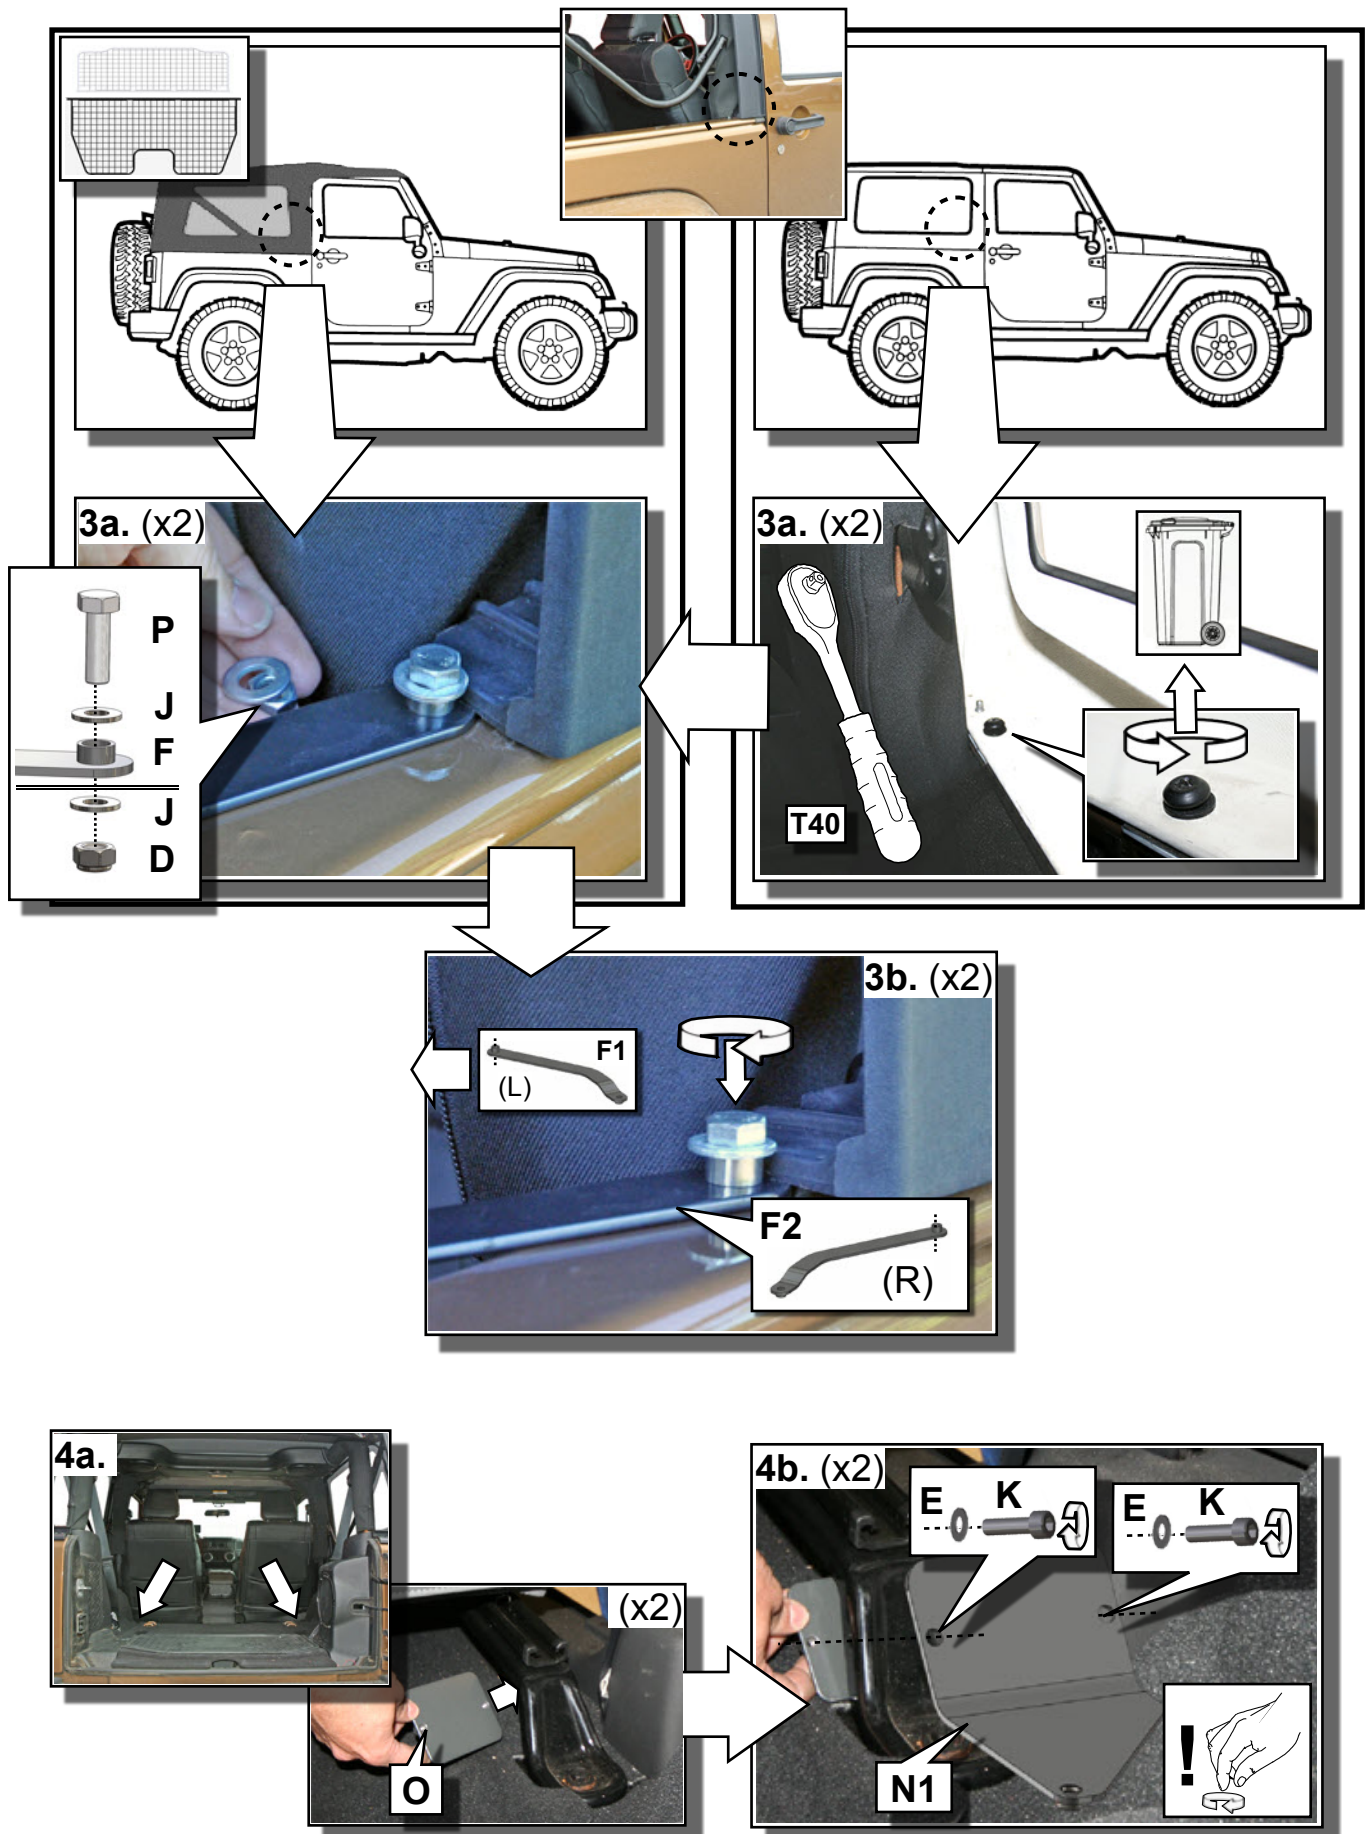

TDG 1367

FITTING INSTRUCTION / INSTRUCTION DE MONTAGE / EINBAUANLEITUNG /
ISTRUZIONI PER L'USO / INSTRUCCIONES DE MONTAJE / MONTAGEHANDLEIDUNG

JEEP WRANGLER (2007-2010) 2DR

DOG GUARD / GRILLE PROTECTRICE POUR CHIEN / HUNDEGITTER /
RIPARO PER CANI / DEFENSA PARA PERROS / HONDEREK

TDG 1367

FITTING INSTRUCTION / INSTRUCTION DE MONTAGE / EINBAUANLEITUNG /
ISTRUZIONI PER L'USO / INSTRUCCIONES DE MONTAJE / MONTAGEHANDLEIDING

JEEP WRANGLER (2007-2010) 2DR

DOG GUARD / GRILLE PROTECTRICE POUR CHIEN / HUNDEGITTER /
RIPARO PER CANI / DEFENSA PARA PERROS / HONDEREK