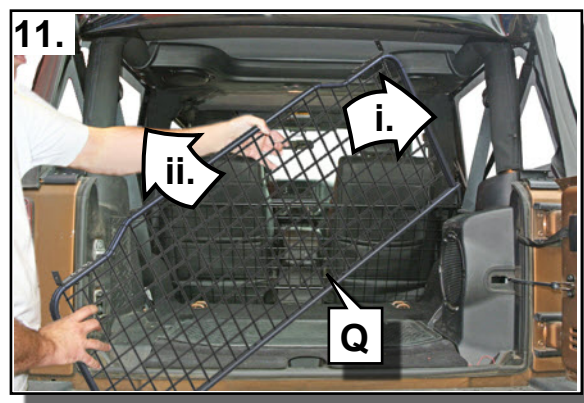

TDG 1367

FITTING INSTRUCTION / INSTRUCTION DE MONTAGE / EINBAUANLEITUNG /
ISTRUZIONI PER L'USO / INSTRUCCIONES DE MONTAJE / MONTAGEHANDLEIDING

JEEP WRANGLER (2007-2010) 2DR

DOG GUARD / GRILLE PROTECTRICE POUR CHIEN / HUNDEGITTER /
RIPARO PER CANI / DEFENSA PARA PERROS / HONDEREK