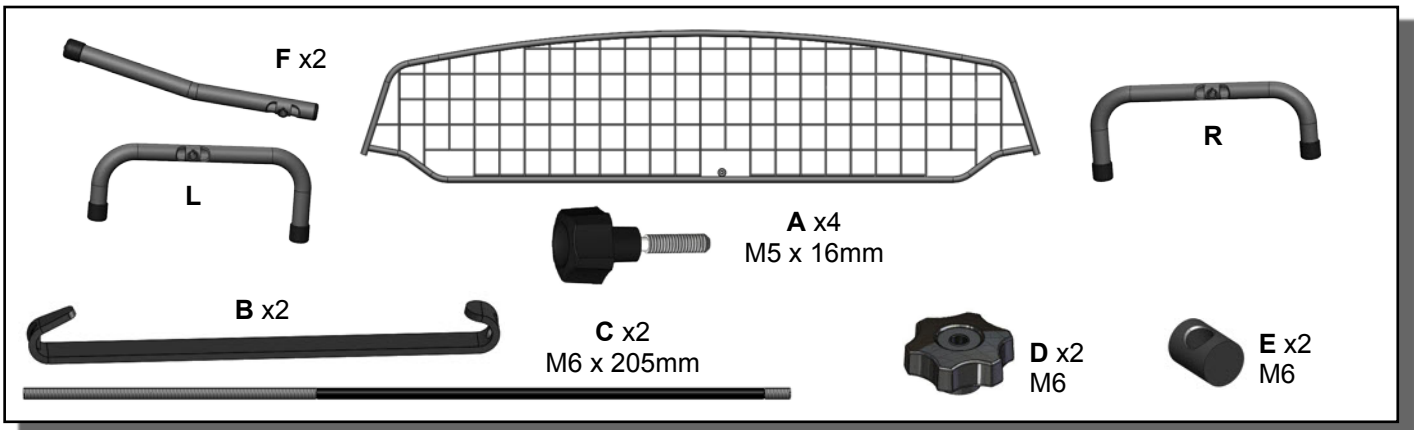

TDG 1446

FITTING INSTRUCTION / INSTRUCTION DE MONTAGE / EINBAUANLEITUNG /
ISTRUZIONI PER L'USO / INSTRUCCIONES DE MONTAJE / MONTAGEHANDLEIDUNG

JEEP CHEROKEE

DOG GUARD / GRILLE PROTECTRICE POUR CHIEN / HUNDEGITTER /
RIPARO PER CANI / DEFENSA PARA PERROS / HONDEREK

TDG 1446

FITTING INSTRUCTION / INSTRUCTION DE MONTAGE / EINBAUANLEITUNG /
ISTRUZIONI PER L'USO / INSTRUCCIONES DE MONTAJE / MONTAGEHANDLEIDING

JEEP CHEROKEE

DOG GUARD / GRILLE PROTECTRICE POUR CHIEN / HUNDEGITTER /
RIPARO PER CANI / DEFENSA PARA PERROS / HONDEREK