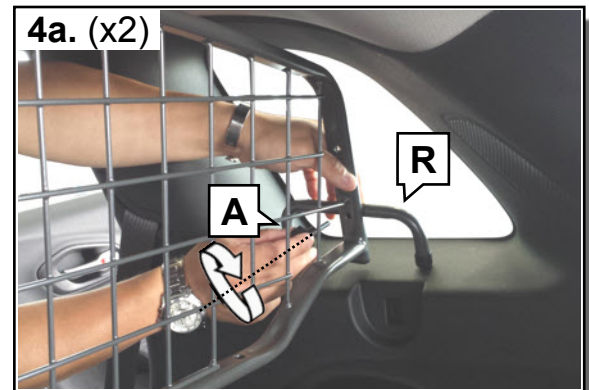

TDG 1446

FITTING INSTRUCTION / INSTRUCTION DE MONTAGE / EINBAUANLEITUNG /
ISTRUZIONI PER L'USO / INSTRUCCIONES DE MONTAJE / MONTAGEHANDLEIDUNG

JEEP CHEROKEE

DOG GUARD / GRILLE PROTECTRICE POUR CHIEN / HUNDEGITTER /
RIPARO PER CANI / DEFENSA PARA PERROS / HONDEREK

TDG 1446

FITTING INSTRUCTION / INSTRUCTION DE MONTAGE / EINBAUANLEITUNG /
ISTRUZIONI PER L'USO / INSTRUCCIONES DE MONTAJE / MONTAGEHANDLEIDING

JEEP CHEROKEE

DOG GUARD / GRILLE PROTECTRICE POUR CHIEN / HUNDEGITTER /
RIPARO PER CANI / DEFENSA PARA PERROS / HONDEREK