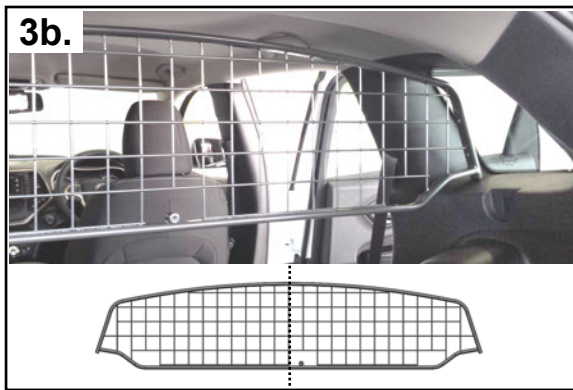

TDG 1446

FITTING INSTRUCTION / INSTRUCTION DE MONTAGE / EINBAUANLEITUNG /
ISTRUZIONI PER L'USO / INSTRUCCIONES DE MONTAJE / MONTAGEHANDLEIDUNG

JEEP CHEROKEE

DOG GUARD / GRILLE PROTECTRICE POUR CHIEN / HUNDEGITTER /
RIPARO PER CANI / DEFENSA PARA PERROS / HONDEREK