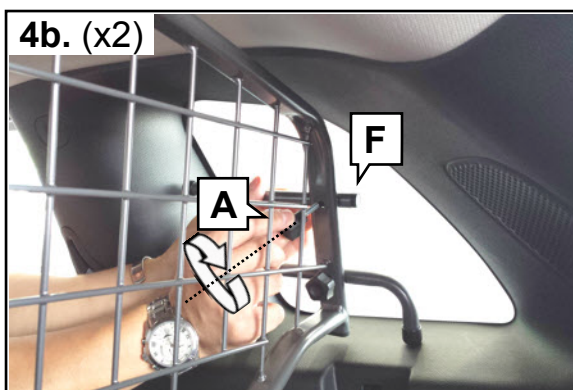

TDG 1446

FITTING INSTRUCTION / INSTRUCTION DE MONTAGE / EINBAUANLEITUNG /
ISTRUZIONI PER L'USO / INSTRUCCIONES DE MONTAJE / MONTAGEHANDLEIDUNG

JEEP CHEROKEE

DOG GUARD / GRILLE PROTECTRICE POUR CHIEN / HUNDEGITTER /
RIPARO PER CANI / DEFENSA PARA PERROS / HONDEREK

TDG 1446

FITTING INSTRUCTION / INSTRUCTION DE MONTAGE / EINBAUANLEITUNG /
ISTRUZIONI PER L'USO / INSTRUCCIONES DE MONTAJE / MONTAGEHANDLEIDING

JEEP CHEROKEE

DOG GUARD / GRILLE PROTECTRICE POUR CHIEN / HUNDEGITTER /
RIPARO PER CANI / DEFENSA PARA PERROS / HONDEREK