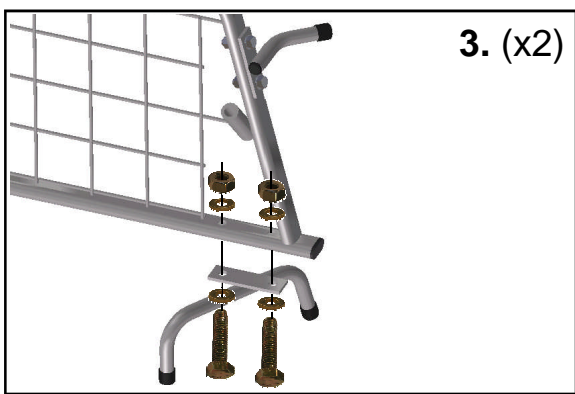

TDG1146

FITTING INSTRUCTION / INSTRUCTION DE MONTAGE / EINBAUANLEITUNG /
ISTRUZIONI PER L'USO / INSTRUCCIONES DE MONTAJE / MONTAGEHANDLEIDING

JEEP COMMANDER

DOG GUARD / GRILLE PROTECTRICE POUR CHIEN / HUNDEGITTER /
RIPARO PER CANI / DEFENSA PARA PERROS / HONDEREK