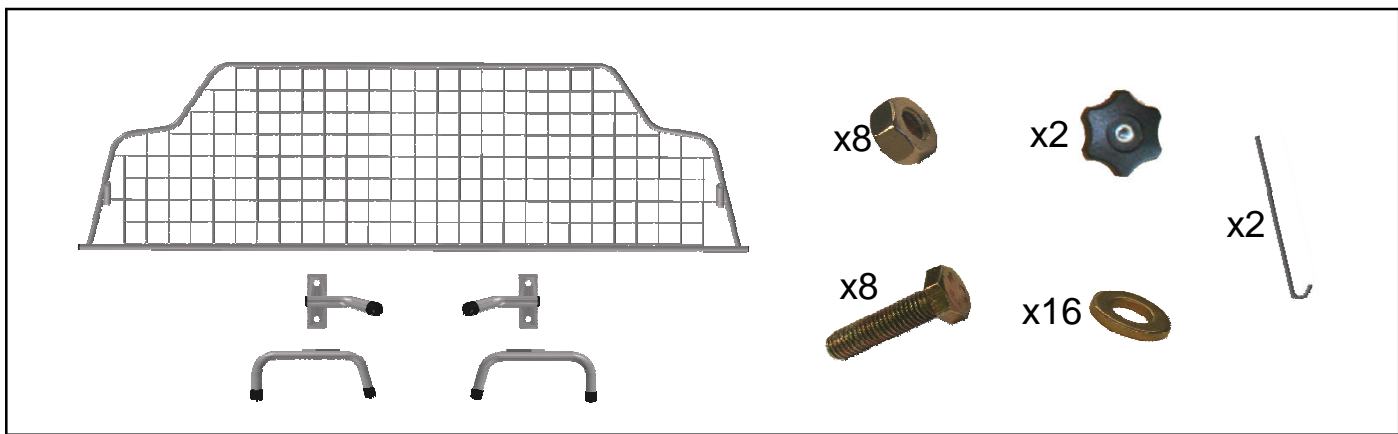

TDG1146

FITTING INSTRUCTION / INSTRUCTION DE MONTAGE / EINBAUANLEITUNG /
ISTRUZIONI PER L'USO / INSTRUCCIONES DE MONTAJE / MONTAGEHANDLEIDING

JEEP COMMANDER

DOG GUARD / GRILLE PROTECTRICE POUR CHIEN / HUNDEGITTER /
RIPARO PER CANI / DEFENSA PARA PERROS / HONDEREK