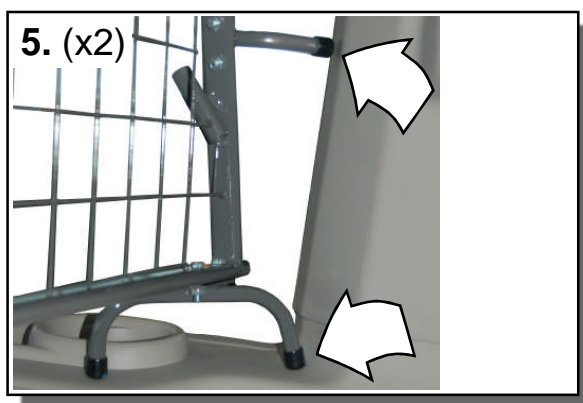

TDG1146

FITTING INSTRUCTION / INSTRUCTION DE MONTAGE / EINBAUANLEITUNG /
ISTRUZIONI PER L'USO / INSTRUCCIONES DE MONTAJE / MONTAGEHANDLEIDING

JEEP COMMANDER

DOG GUARD / GRILLE PROTECTRICE POUR CHIEN / HUNDEGITTER /
RIPARO PER CANI / DEFENSA PARA PERROS / HONDEREK