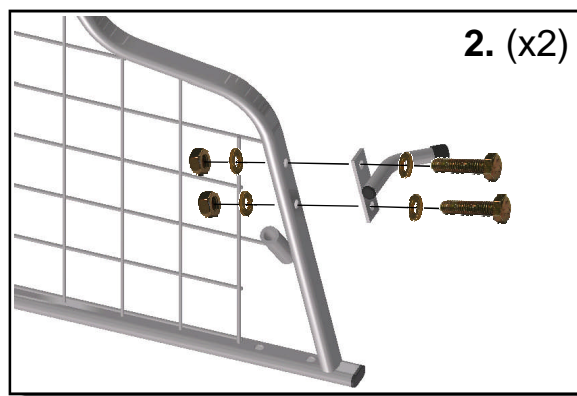

TDG1146

FITTING INSTRUCTION / INSTRUCTION DE MONTAGE / EINBAUANLEITUNG /
ISTRUZIONI PER L'USO / INSTRUCCIONES DE MONTAJE / MONTAGEHANDLEIDING

JEEP COMMANDER

DOG GUARD / GRILLE PROTECTRICE POUR CHIEN / HUNDEGITTER /
RIPARO PER CANI / DEFENSA PARA PERROS / HONDEREK