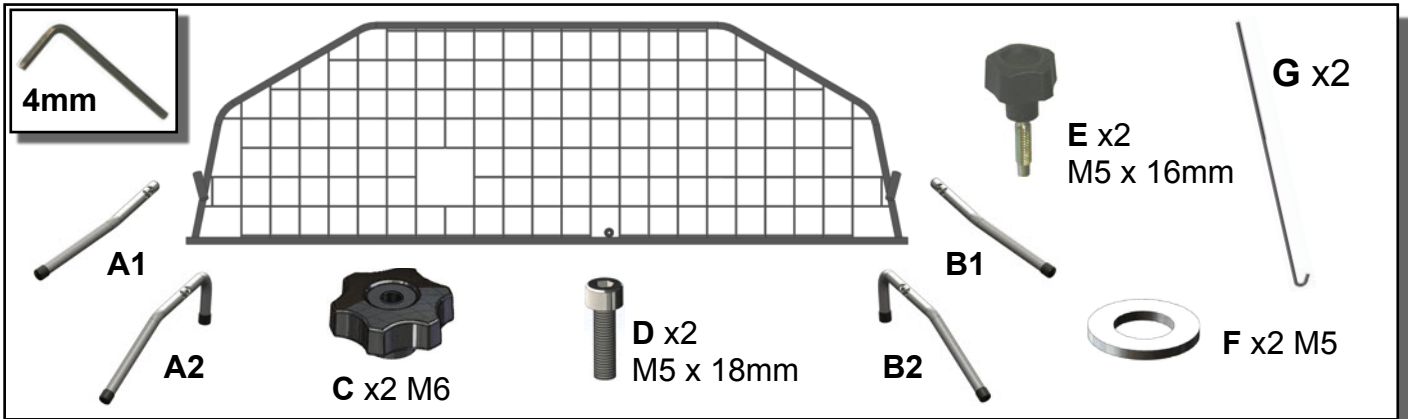

TDG 1416

FITTING INSTRUCTION / INSTRUCTION DE MONTAGE / EINBAUANLEITUNG /
ISTRUZIONI PER L'USO / INSTRUCCIONES DE MONTAJE / MONTAGEHANDLEIDING

JEEP COMPASS

DOG GUARD / GRILLE PROTECTRICE POUR CHIEN / HUNDEGITTER /
RIPARO PER CANI / DEFENSA PARA PERROS / HONDEREK

TDG 1416

FITTING INSTRUCTION / INSTRUCTION DE MONTAGE / EINBAUANLEITUNG /
ISTRUZIONI PER L'USO / INSTRUCCIONES DE MONTAJE / MONTAGEHANDLEIDUNG

JEEP COMPASS

DOG GUARD / GRILLE PROTECTRICE POUR CHIEN / HUNDEGITTER /
RIPARO PER CANI / DEFENSA PARA PERROS / HONDEREK