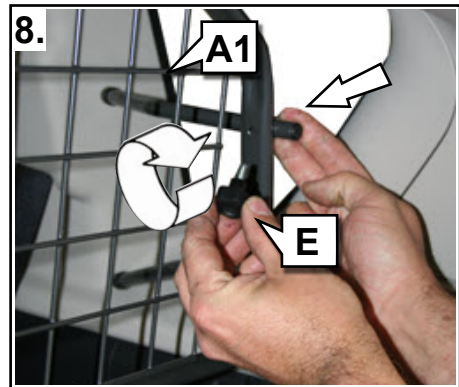

TDG 1416

FITTING INSTRUCTION / INSTRUCTION DE MONTAGE / EINBAUANLEITUNG /
ISTRUZIONI PER L'USO / INSTRUCCIONES DE MONTAJE / MONTAGEHANDLEIDING

JEEP COMPASS

DOG GUARD / GRILLE PROTECTRICE POUR CHIEN / HUNDEGITTER /
RIPARO PER CANI / DEFENSA PARA PERROS / HONDEREK

TDG 1416

FITTING INSTRUCTION / INSTRUCTION DE MONTAGE / EINBAUANLEITUNG /
ISTRUZIONI PER L'USO / INSTRUCCIONES DE MONTAJE / MONTAGEHANDLEIDUNG

JEEP COMPASS

DOG GUARD / GRILLE PROTECTRICE POUR CHIEN / HUNDEGITTER /
RIPARO PER CANI / DEFENSA PARA PERROS / HONDEREK