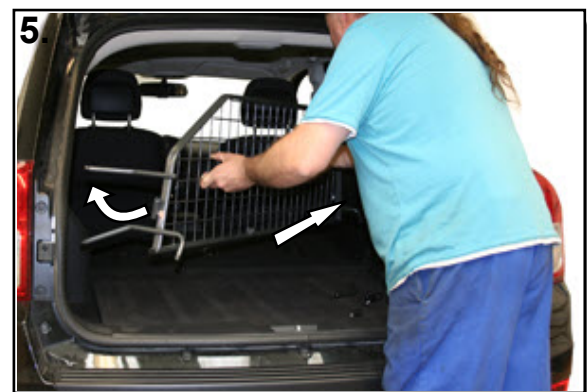

TDG 1416

FITTING INSTRUCTION / INSTRUCTION DE MONTAGE / EINBAUANLEITUNG /
ISTRUZIONI PER L'USO / INSTRUCCIONES DE MONTAJE / MONTAGEHANDLEIDING

JEEP COMPASS

DOG GUARD / GRILLE PROTECTRICE POUR CHIEN / HUNDEGITTER /
RIPARO PER CANI / DEFENSA PARA PERROS / HONDEREK

TDG 1416

FITTING INSTRUCTION / INSTRUCTION DE MONTAGE / EINBAUANLEITUNG /
ISTRUZIONI PER L'USO / INSTRUCCIONES DE MONTAJE / MONTAGEHANDLEIDUNG

JEEP COMPASS

DOG GUARD / GRILLE PROTECTRICE POUR CHIEN / HUNDEGITTER /
RIPARO PER CANI / DEFENSA PARA PERROS / HONDEREK