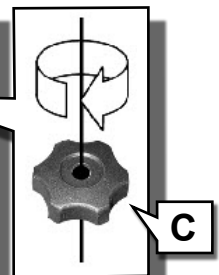

TDG 1416

FITTING INSTRUCTION / INSTRUCTION DE MONTAGE / EINBAUANLEITUNG /
ISTRUZIONI PER L'USO / INSTRUCCIONES DE MONTAJE / MONTAGEHANDLEIDING

JEEP COMPASS

DOG GUARD / GRILLE PROTECTRICE POUR CHIEN / HUNDEGITTER /
RIPARO PER CANI / DEFENSA PARA PERROS / HONDEREK

TDG 1416

FITTING INSTRUCTION / INSTRUCTION DE MONTAGE / EINBAUANLEITUNG /
ISTRUZIONI PER L'USO / INSTRUCCIONES DE MONTAJE / MONTAGEHANDLEIDUNG

JEEP COMPASS

DOG GUARD / GRILLE PROTECTRICE POUR CHIEN / HUNDEGITTER /
RIPARO PER CANI / DEFENSA PARA PERROS / HONDEREK