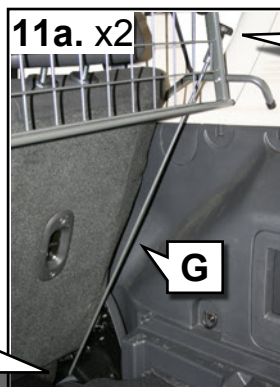

TDG 1416

FITTING INSTRUCTION / INSTRUCTION DE MONTAGE / EINBAUANLEITUNG /
ISTRUZIONI PER L'USO / INSTRUCCIONES DE MONTAJE / MONTAGEHANDLEIDUNG

JEEP COMPASS

DOG GUARD / GRILLE PROTECTRICE POUR CHIEN / HUNDEGITTER /
RIPARO PER CANI / DEFENSA PARA PERROS / HONDEREK