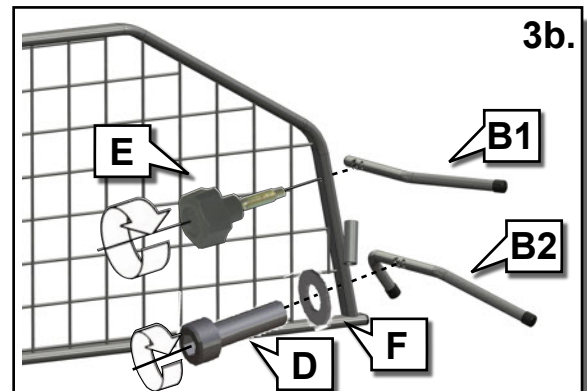

TDG 1416

FITTING INSTRUCTION / INSTRUCTION DE MONTAGE / EINBAUANLEITUNG /
ISTRUZIONI PER L'USO / INSTRUCCIONES DE MONTAJE / MONTAGEHANDLEIDING

JEEP COMPASS

DOG GUARD / GRILLE PROTECTRICE POUR CHIEN / HUNDEGITTER /
RIPARO PER CANI / DEFENSA PARA PERROS / HONDEREK

TDG 1416

FITTING INSTRUCTION / INSTRUCTION DE MONTAGE / EINBAUANLEITUNG /
ISTRUZIONI PER L'USO / INSTRUCCIONES DE MONTAJE / MONTAGEHANDLEIDUNG

JEEP COMPASS

DOG GUARD / GRILLE PROTECTRICE POUR CHIEN / HUNDEGITTER /
RIPARO PER CANI / DEFENSA PARA PERROS / HONDEREK