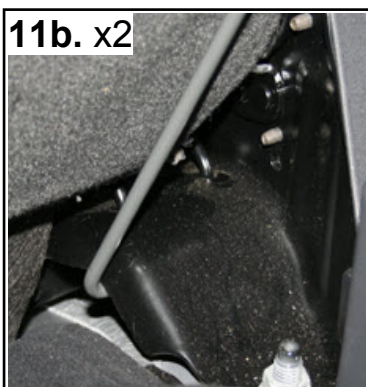

TDG 1416

FITTING INSTRUCTION / INSTRUCTION DE MONTAGE / EINBAUANLEITUNG /
ISTRUZIONI PER L'USO / INSTRUCCIONES DE MONTAJE / MONTAGEHANDLEIDUNG

JEEP COMPASS

DOG GUARD / GRILLE PROTECTRICE POUR CHIEN / HUNDEGITTER /
RIPARO PER CANI / DEFENSA PARA PERROS / HONDEREK