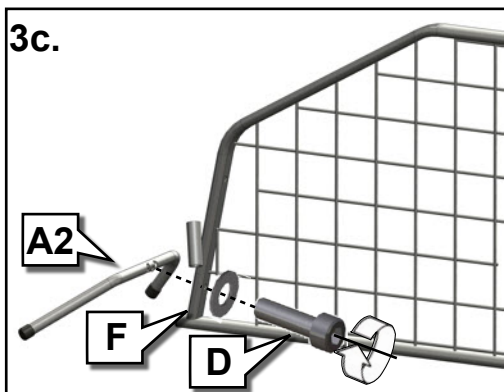

TDG 1416

FITTING INSTRUCTION / INSTRUCTION DE MONTAGE / EINBAUANLEITUNG /
ISTRUZIONI PER L'USO / INSTRUCCIONES DE MONTAJE / MONTAGEHANDLEIDING

JEEP COMPASS

DOG GUARD / GRILLE PROTECTRICE POUR CHIEN / HUNDEGITTER /
RIPARO PER CANI / DEFENSA PARA PERROS / HONDEREK

TDG 1416

FITTING INSTRUCTION / INSTRUCTION DE MONTAGE / EINBAUANLEITUNG /
ISTRUZIONI PER L'USO / INSTRUCCIONES DE MONTAJE / MONTAGEHANDLEIDUNG

JEEP COMPASS

DOG GUARD / GRILLE PROTECTRICE POUR CHIEN / HUNDEGITTER /
RIPARO PER CANI / DEFENSA PARA PERROS / HONDEREK