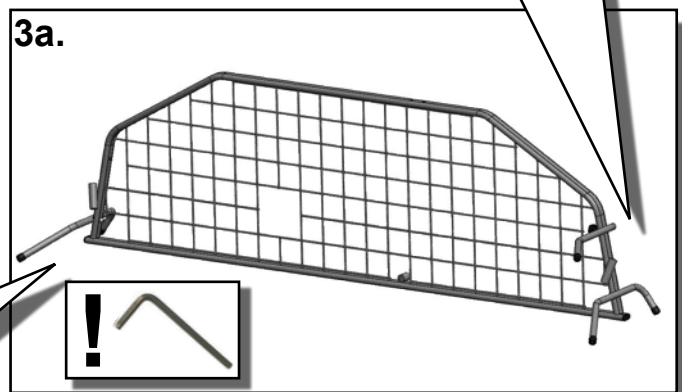

TDG 1416

FITTING INSTRUCTION / INSTRUCTION DE MONTAGE / EINBAUANLEITUNG /
ISTRUZIONI PER L'USO / INSTRUCCIONES DE MONTAJE / MONTAGEHANDLEIDING

JEEP COMPASS

DOG GUARD / GRILLE PROTECTRICE POUR CHIEN / HUNDEGITTER /
RIPARO PER CANI / DEFENSA PARA PERROS / HONDEREK

TDG 1416

FITTING INSTRUCTION / INSTRUCTION DE MONTAGE / EINBAUANLEITUNG /
ISTRUZIONI PER L'USO / INSTRUCCIONES DE MONTAJE / MONTAGEHANDLEIDUNG

JEEP COMPASS

DOG GUARD / GRILLE PROTECTRICE POUR CHIEN / HUNDEGITTER /
RIPARO PER CANI / DEFENSA PARA PERROS / HONDEREK