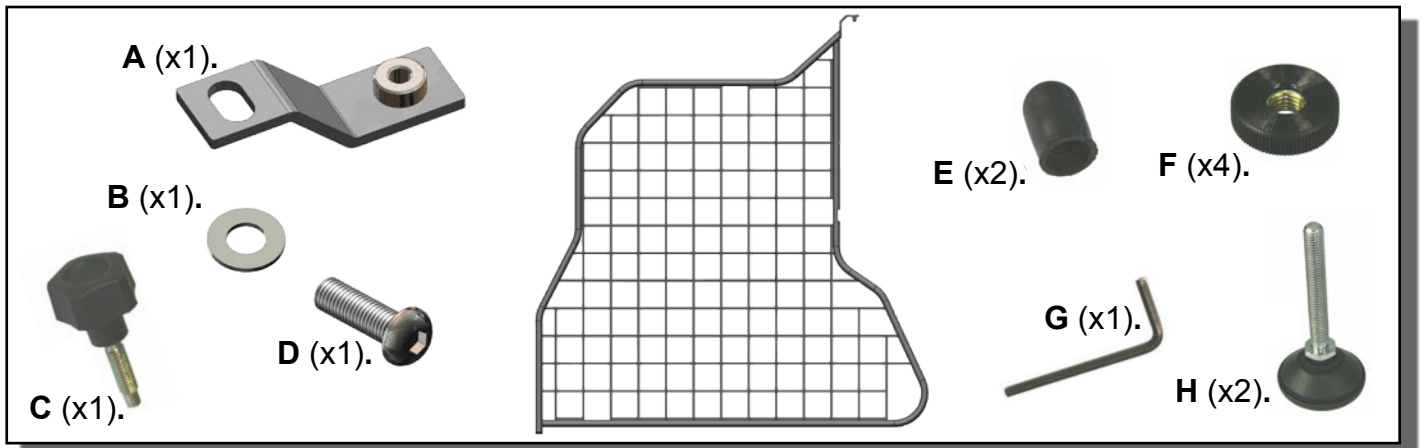

TDG 1416D

FITTING INSTRUCTION / INSTRUCCION DE MONTAGE / EINBAUANLEITUNG /
ISTRUZIONI PER L'USO / INSTRUCCIONES DE MONTAJE / MONTAGEHANDLEIDING

JEEP COMPASS

Luggage partition divider / Partition centrale de coffre à bagages / Abtrennung - Gepäckraumgitter /
Red de división del maletero / Divisorio centrale bagagliaio / De verdeler van de bagageverdeling

TDG 1416D

FITTING INSTRUCTION / INSTRUCCION DE MONTAGE / EINBAUANLEITUNG /
ISTRUZIONI PER L'USO / INSTRUCCIONES DE MONTAJE / MONTAGEHANDLEIDUNG

JEEP COMPASS

Luggage partition divider / Partition centrale de coffre à bagages / Abtrennung - Gepäckraumgitter /
Red de división del maletero / Divisorio centrale bagagliaio / De verdeler van de bagageverdeling