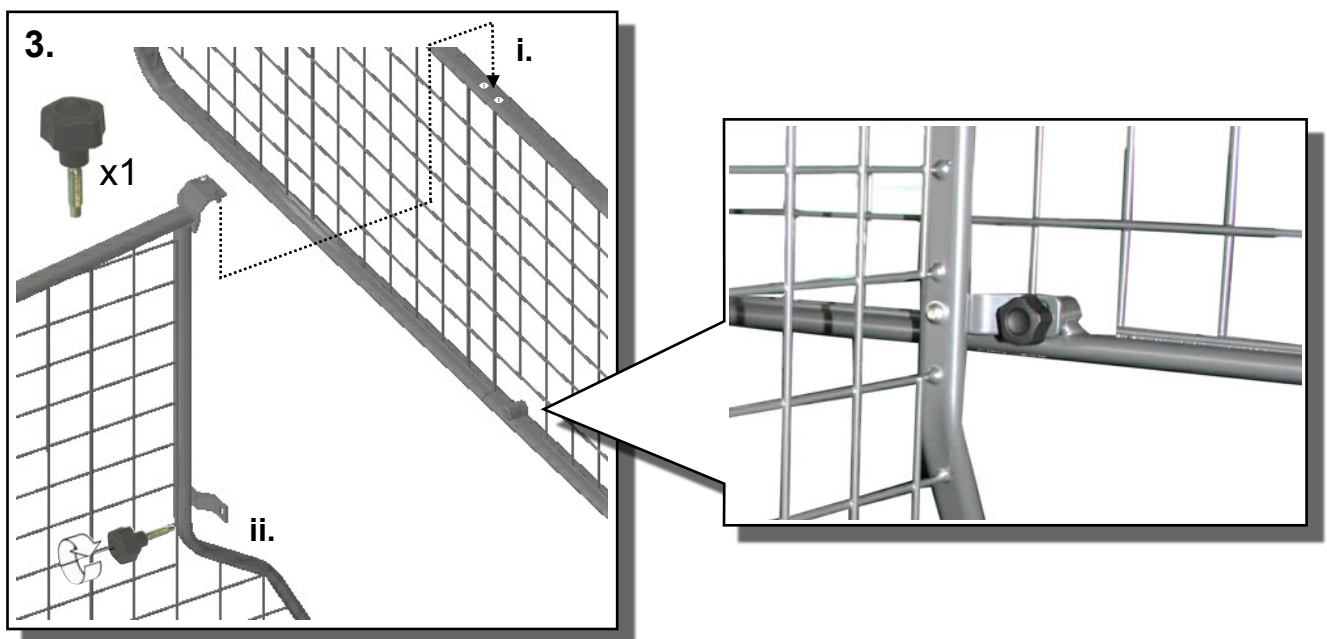

TDG 1416D

FITTING INSTRUCTION / INSTRUCCION DE MONTAGE / EINBAUANLEITUNG /
ISTRUZIONI PER L'USO / INSTRUCCIONES DE MONTAJE / MONTAGEHANDLEIDING

JEEP COMPASS

Luggage partition divider / Partition centrale de coffre à bagages / Abtrennung - Gepäckraumgitter /
Red de división del maletero / Divisorio centrale bagagliaio / De verdeler van de bagageverdeling

TDG 1416D

FITTING INSTRUCTION / INSTRUCCION DE MONTAGE / EINBAUANLEITUNG /
ISTRUZIONI PER L'USO / INSTRUCCIONES DE MONTAJE / MONTAGEHANDLEIDUNG

JEEP COMPASS

Luggage partition divider / Partition centrale de coffre à bagages / Abtrennung - Gepäckraumgitter /
Red de división del maletero / Divisorio centrale bagagliaio / De verdeler van de bagageverdeling