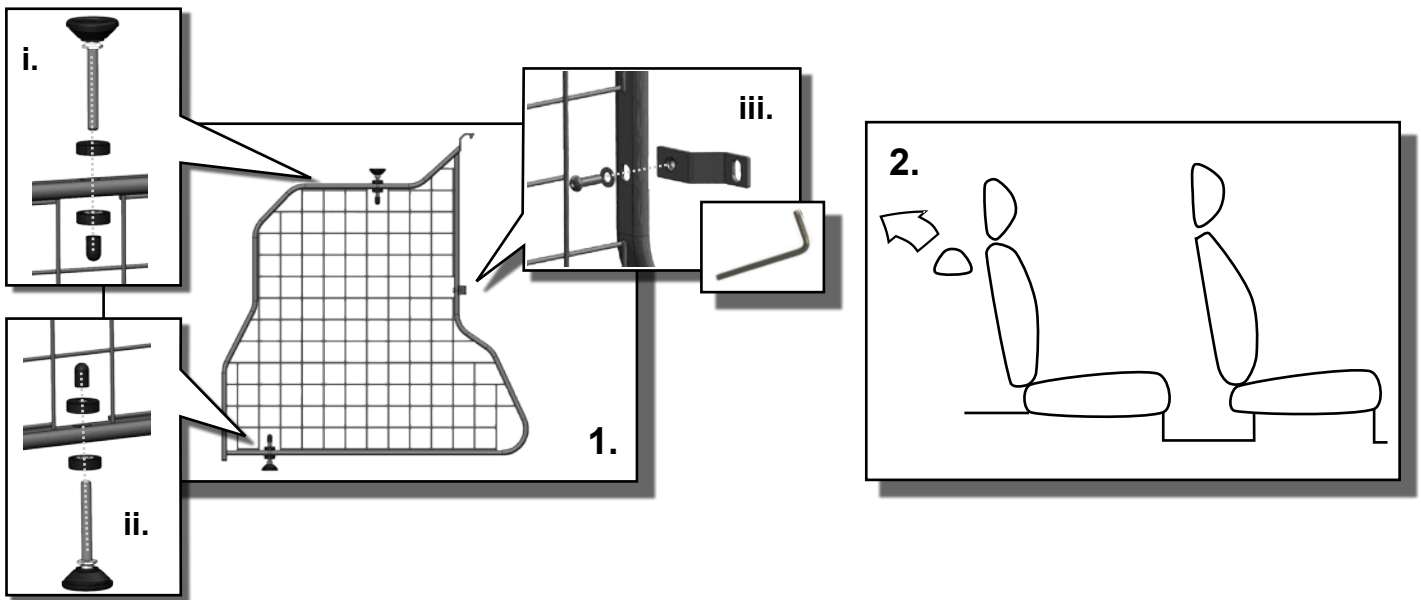

TDG 1416D

FITTING INSTRUCTION / INSTRUCCION DE MONTAGE / EINBAUANLEITUNG /
ISTRUZIONI PER L'USO / INSTRUCCIONES DE MONTAJE / MONTAGEHANDLEIDING

JEEP COMPASS

Luggage partition divider / Partition centrale de coffre à bagages / Abtrennung - Gepäckraumgitter /
Red de división del maletero / Divisorio centrale bagagliaio / De verdeler van de bagageverdeling

TDG 1416D

FITTING INSTRUCTION / INSTRUCCION DE MONTAGE / EINBAUANLEITUNG /
ISTRUZIONI PER L'USO / INSTRUCCIONES DE MONTAJE / MONTAGEHANDLEIDUNG

JEEP COMPASS

Luggage partition divider / Partition centrale de coffre à bagages / Abtrennung - Gepäckraumgitter /
Red de división del maletero / Divisorio centrale bagagliaio / De verdeler van de bagageverdeling