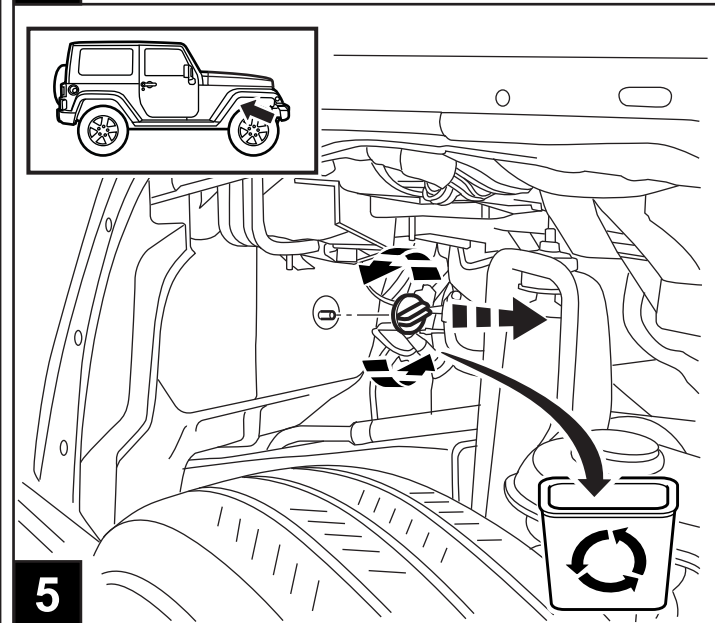

JEEP WRANGLER

"RV" Tow Harness

	<p>10mm</p>			<p>1 1/8"</p>
	<p>82300508</p>	<p>RTV SEALANT</p>	<p>1/8"</p>	
		<p>MARKER</p>		<p>50% ISOPROPYL ALCOHOL 50% H₂O</p>

11

12

13

14

15