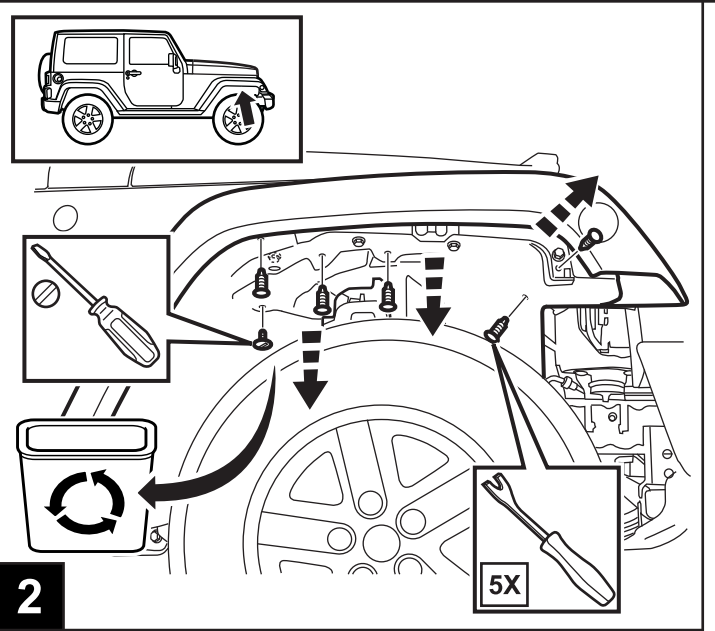

JEEP WRANGLER

"RV" Tow Harness

	<p>10mm</p>			<p>1 1/8"</p>
	<p>82300508</p>	<p>RTV SEALANT</p>	<p>1/8"</p>	
		<p>MARKER</p>		<p>50% ISOPROPYL ALCOHOL 50% H₂O</p>

11

12

13

14

15