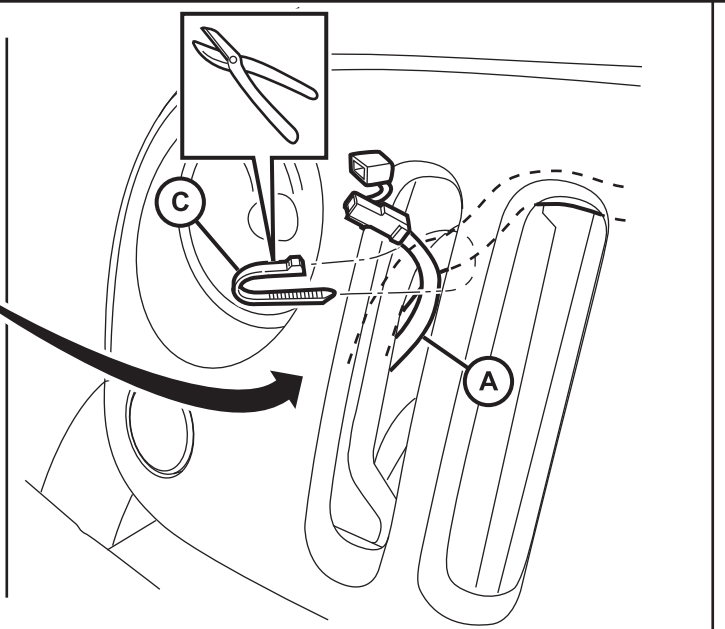

JEEP WRANGLER

"RV" Tow Harness

	<p>10mm</p>			<p>1 1/8"</p>
	<p>82300508</p>	<p>RTV SEALANT</p>	<p>1/8"</p>	
		<p>MARKER</p>		<p>50% ISOPROPYL ALCOHOL 50% H₂O</p>

11

12

13

14

15