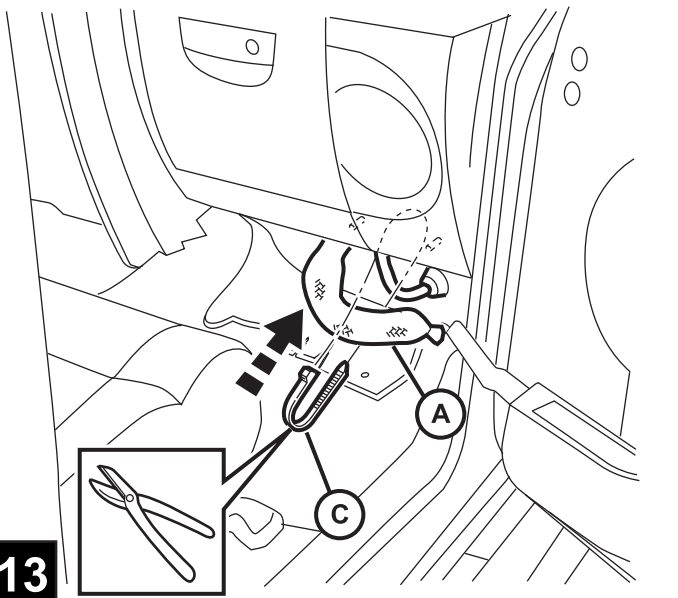

JEEP WRANGLER

"RV" Tow Harness

	<p>10mm</p>			<p>1 1/8"</p>
	<p>82300508</p>	<p>RTV SEALANT</p>	<p>1/8"</p>	
		<p>MARKER</p>		<p>50% ISOPROPYL ALCOHOL 50% H₂O</p>

11

12

13

14

15