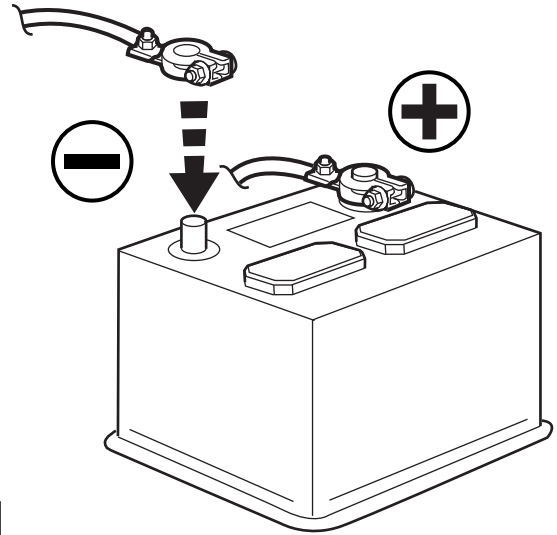

21

CUSTOMER DELIVERY