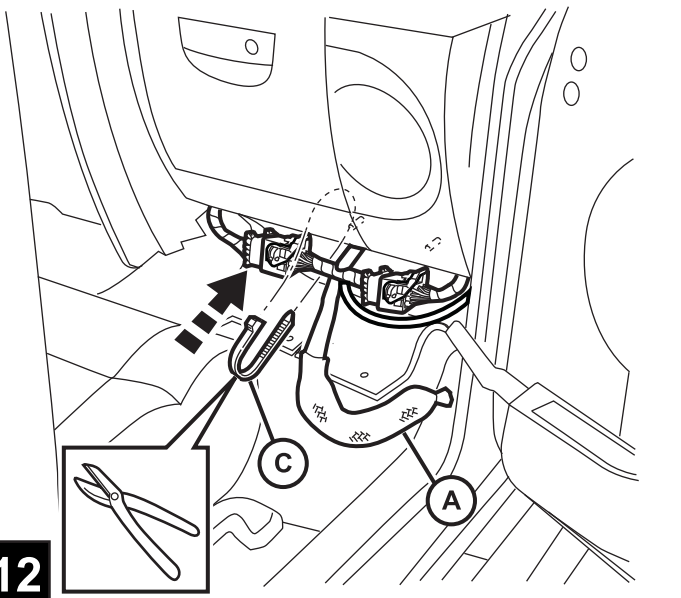

JEEP WRANGLER

"RV" Tow Harness

	<p>10mm</p>			<p>1 1/8"</p>
	<p>82300508</p>	<p>RTV SEALANT</p>	<p>1/8"</p>	
		<p>MARKER</p>		<p>50% ISOPROPYL ALCOHOL 50% H₂O</p>

11

12

13

14

15