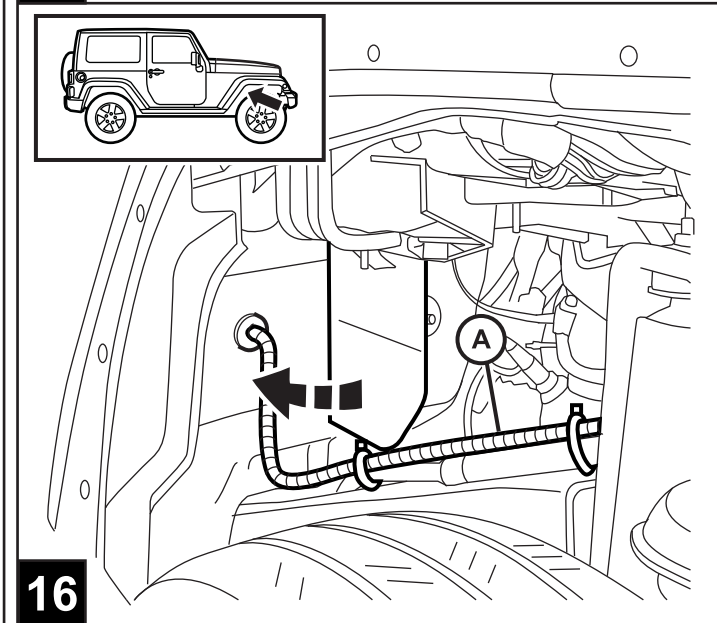

JEEP WRANGLER

"RV" Tow Harness

	<p>10mm</p>			<p>1 1/8"</p>
	<p>82300508</p>	<p>RTV SEALANT</p>	<p>1/8"</p>	
		<p>MARKER</p>		<p>50% ISOPROPYL ALCOHOL 50% H₂O</p>

11

12

13

14

15