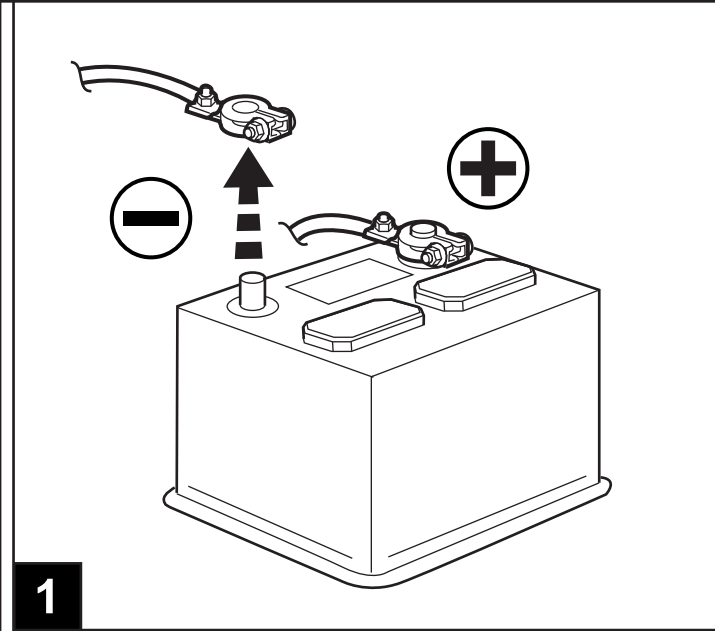

JEEP WRANGLER

"RV" Tow Harness

	<p>10mm</p>			<p>1 1/8"</p>
	<p>82300508</p>	<p>RTV SEALANT</p>	<p>1/8"</p>	
		<p>MARKER</p>		<p>50% ISOPROPYL ALCOHOL 50% H₂O</p>

11

12

13

14

15