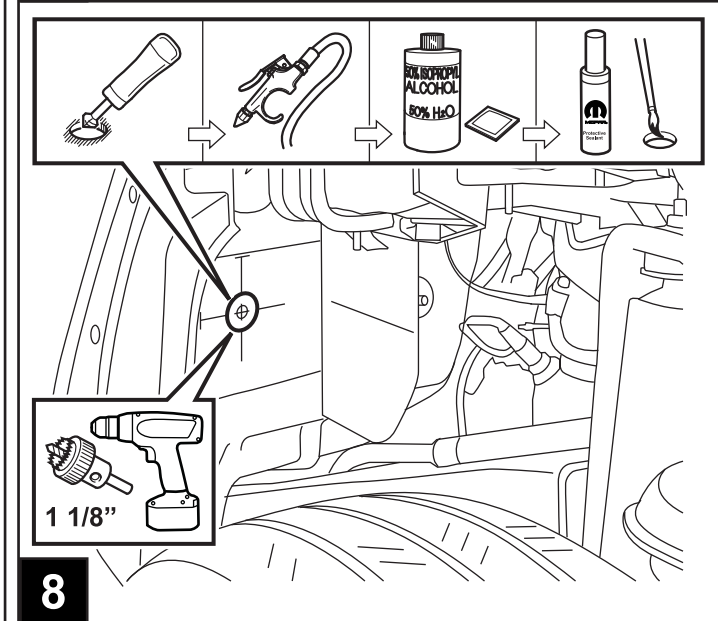

JEEP WRANGLER

"RV" Tow Harness

	<p>10mm</p>			<p>1 1/8"</p>
	<p>82300508</p>	<p>RTV SEALANT</p>	<p>1/8"</p>	
		<p>MARKER</p>		<p>50% ISOPROPYL ALCOHOL 50% H₂O</p>

11

12

13

14

15