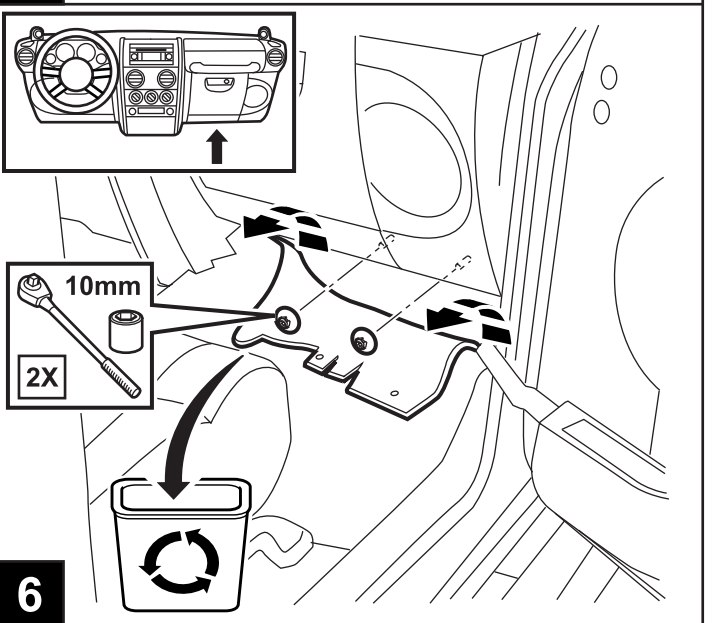

JEEP WRANGLER

"RV" Tow Harness

	<p>10mm</p>			<p>1 1/8"</p>
	<p>82300508</p>	<p>RTV SEALANT</p>	<p>1/8"</p>	
		<p>MARKER</p>		<p>50% ISOPROPYL ALCOHOL 50% H₂O</p>

11

12

13

14

15