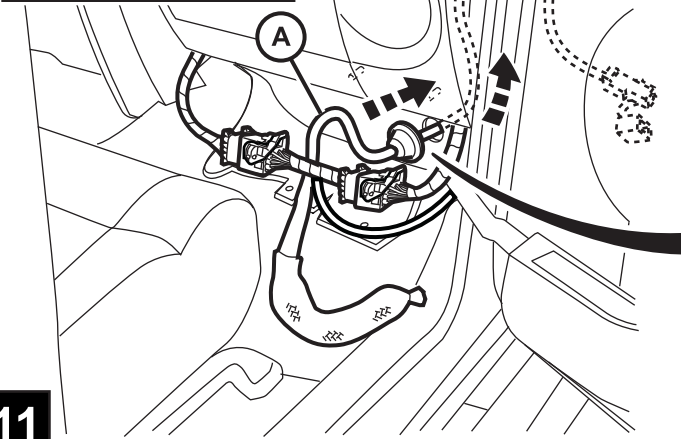

JEEP WRANGLER

"RV" Tow Harness

	<p>10mm</p>			<p>1 1/8"</p>
	<p>82300508</p>	<p>RTV SEALANT</p>	<p>1/8"</p>	
		<p>MARKER</p>		<p>50% ISOPROPYL ALCOHOL 50% H₂O</p>

11

12

13

14

15