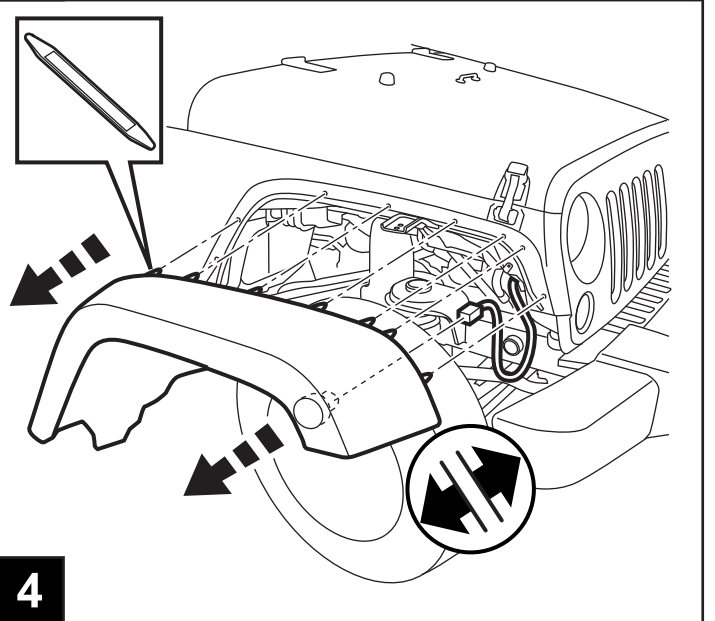

JEEP WRANGLER

"RV" Tow Harness

	<p>10mm</p>			<p>1 1/8"</p>
	<p>82300508</p>	<p>RTV SEALANT</p>	<p>1/8"</p>	
		<p>MARKER</p>		<p>50% ISOPROPYL ALCOHOL 50% H₂O</p>

11

12

13

14

15