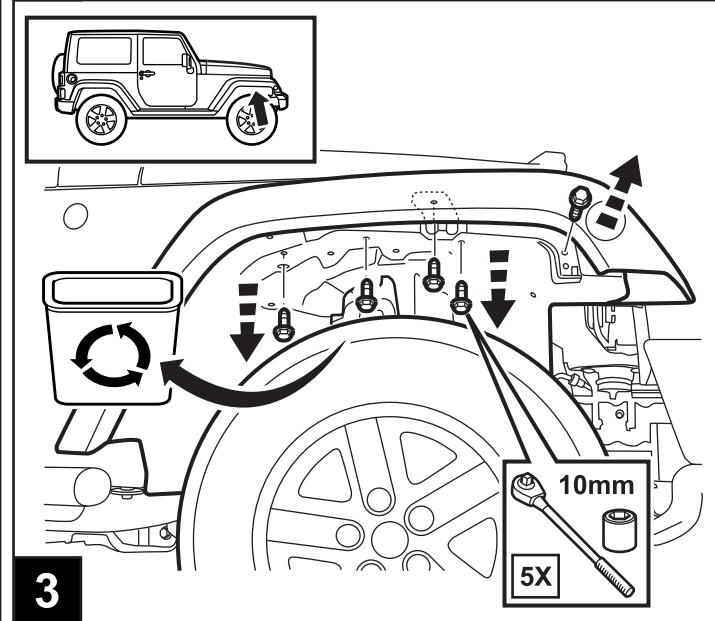

JEEP WRANGLER

"RV" Tow Harness

	<p>10mm</p>			<p>1 1/8"</p>
	<p>82300508</p>	<p>RTV SEALANT</p>	<p>1/8"</p>	
		<p>MARKER</p>		<p>50% ISOPROPYL ALCOHOL 50% H₂O</p>

11

12

13

14

15