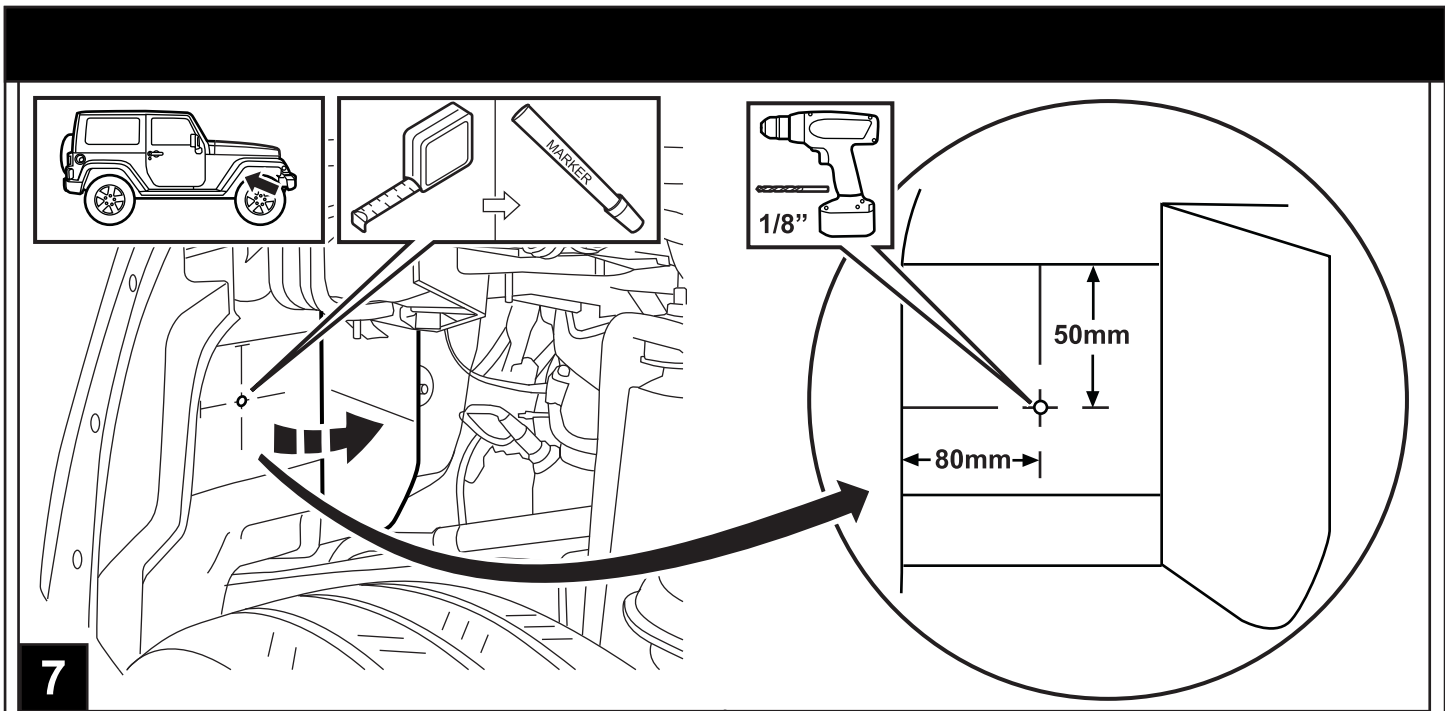

JEEP WRANGLER

"RV" Tow Harness

	<p>10mm</p>			<p>1 1/8"</p>
	<p>82300508</p>	<p>RTV SEALANT</p>	<p>1/8"</p>	
		<p>MARKER</p>		<p>50% ISOPROPYL ALCOHOL 50% H₂O</p>

11

12

13

14

15