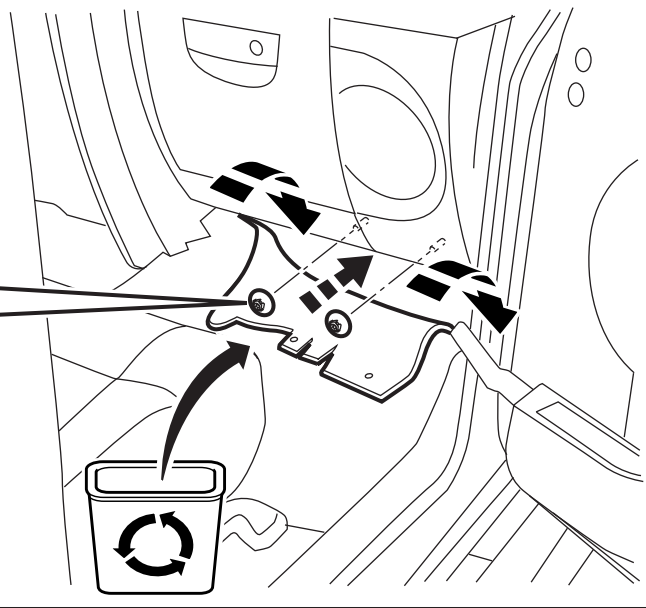

JEEP WRANGLER

"RV" Tow Harness

	<p>10mm</p>			<p>1 1/8"</p>
	<p>82300508</p>	<p>RTV SEALANT</p>	<p>1/8"</p>	
		<p>MARKER</p>		<p>50% ISOPROPYL ALCOHOL 50% H₂O</p>

11

12

13

14

15